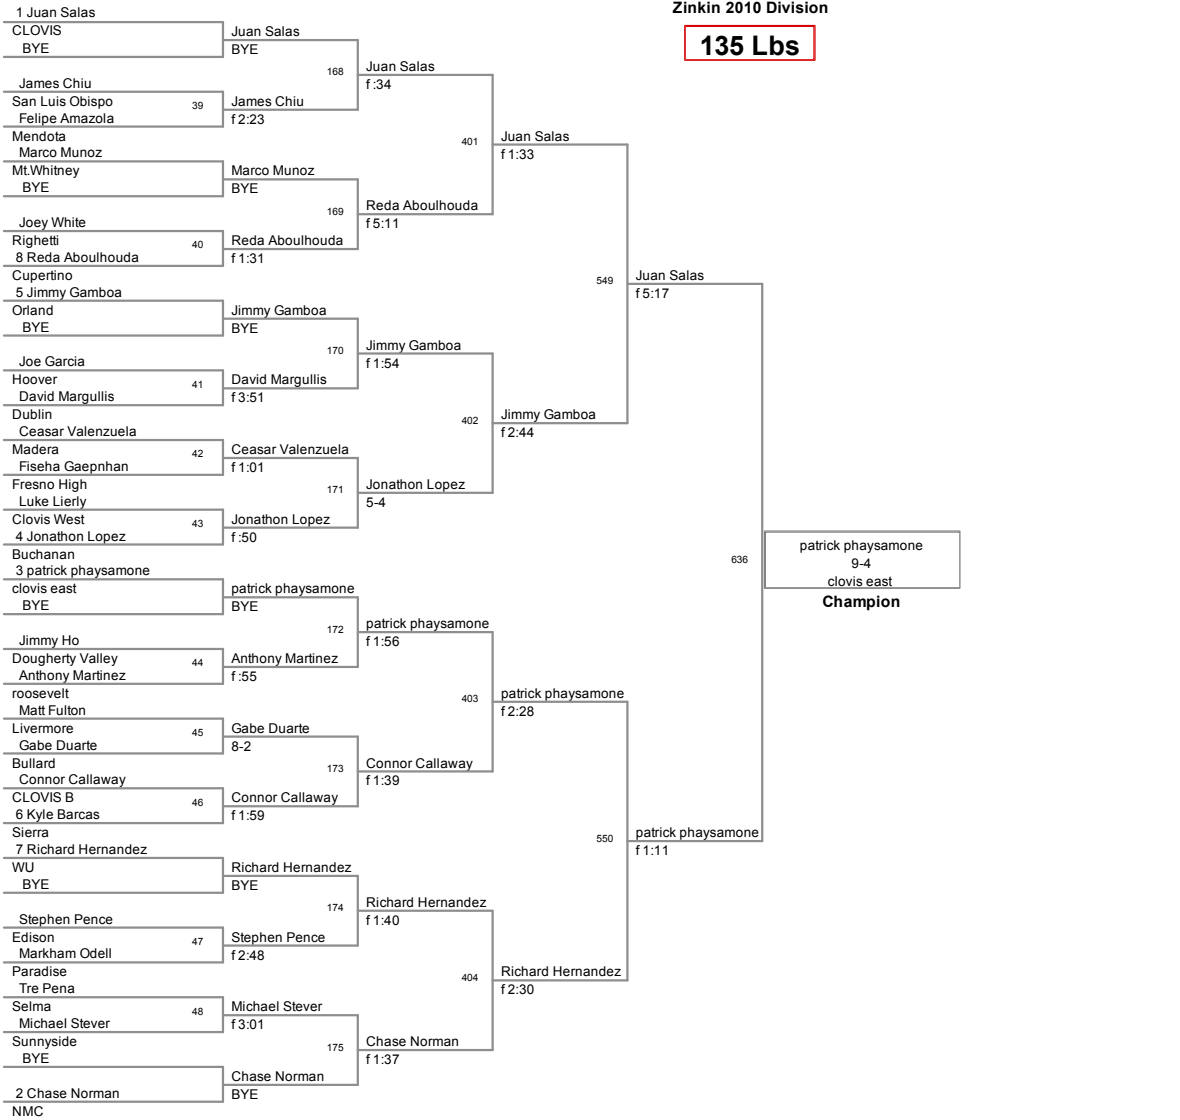

Zinkin 2010
Zinkin 2010 Division

135 Lbs