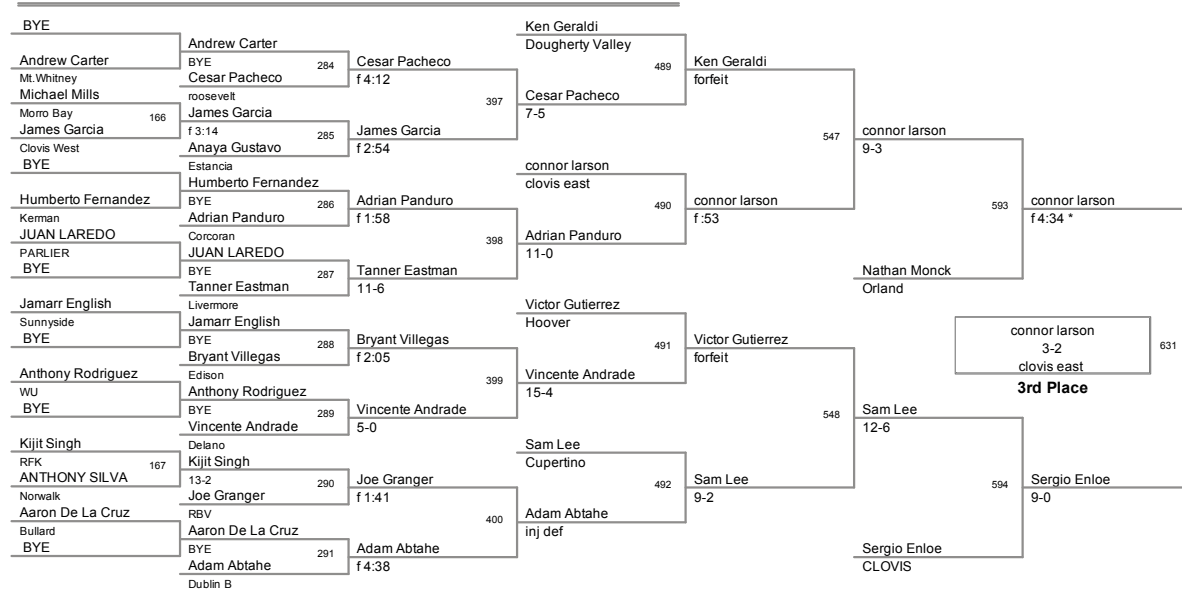

Zinkin 2010
Zinkin 2010 Division

130 Lbs