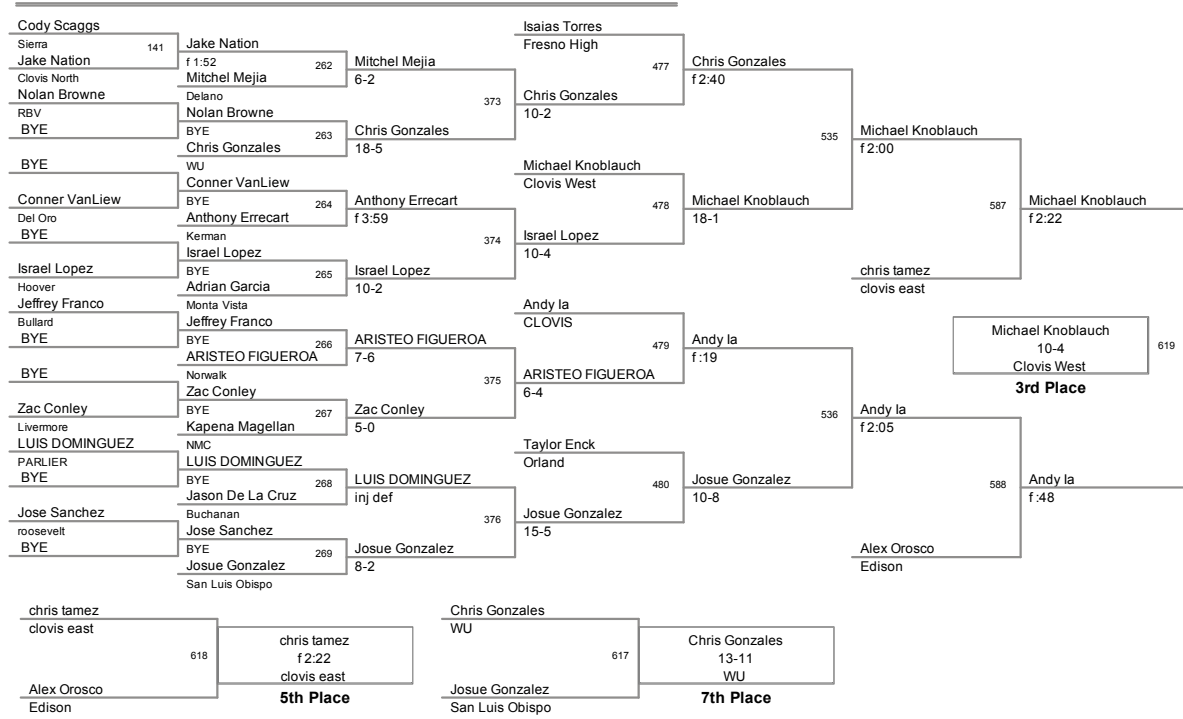

Zinkin 2010
Zinkin 2010 Division

103 Lbs

Zinkin 2010
Zinkin 2010 Division

112 Lbs

Zinkin 2010
Zinkin 2010 Division

119 Lbs

Zinkin 2010
Zinkin 2010 Division

125 Lbs