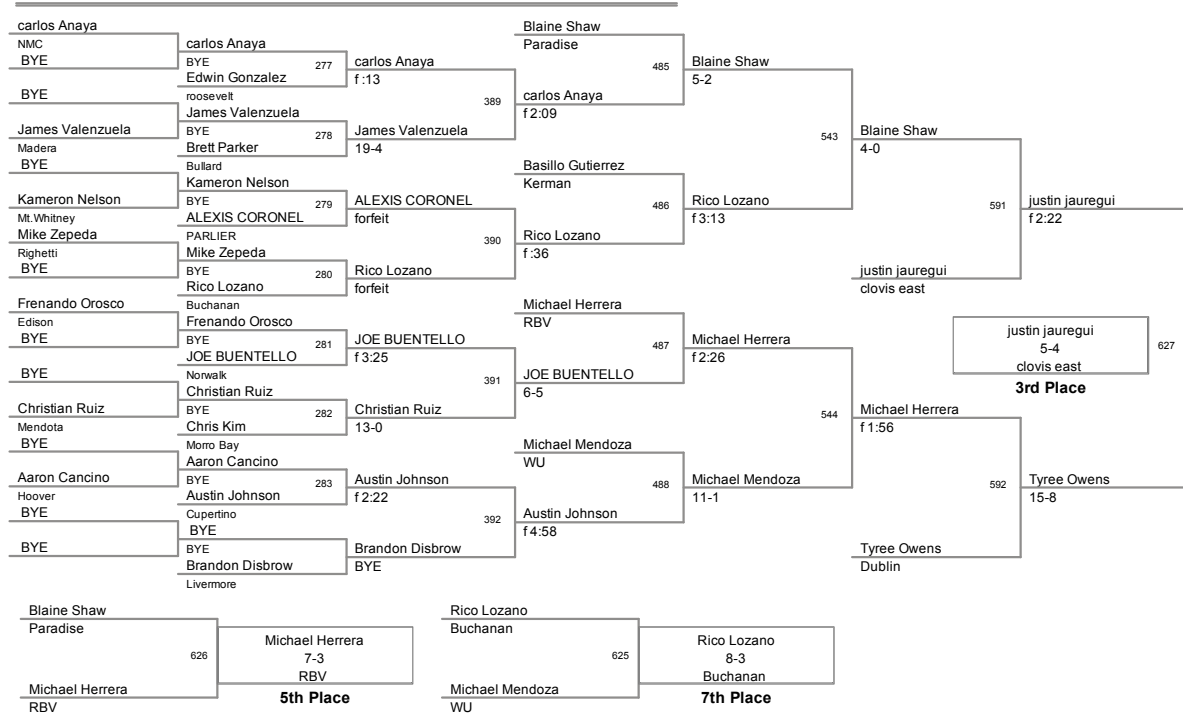

Zinkin 2010
Zinkin 2010 Division

103 Lbs

Zinkin 2010
Zinkin 2010 Division

112 Lbs

Zinkin 2010
Zinkin 2010 Division

119 Lbs

Zinkin 2010
Zinkin 2010 Division

125 Lbs