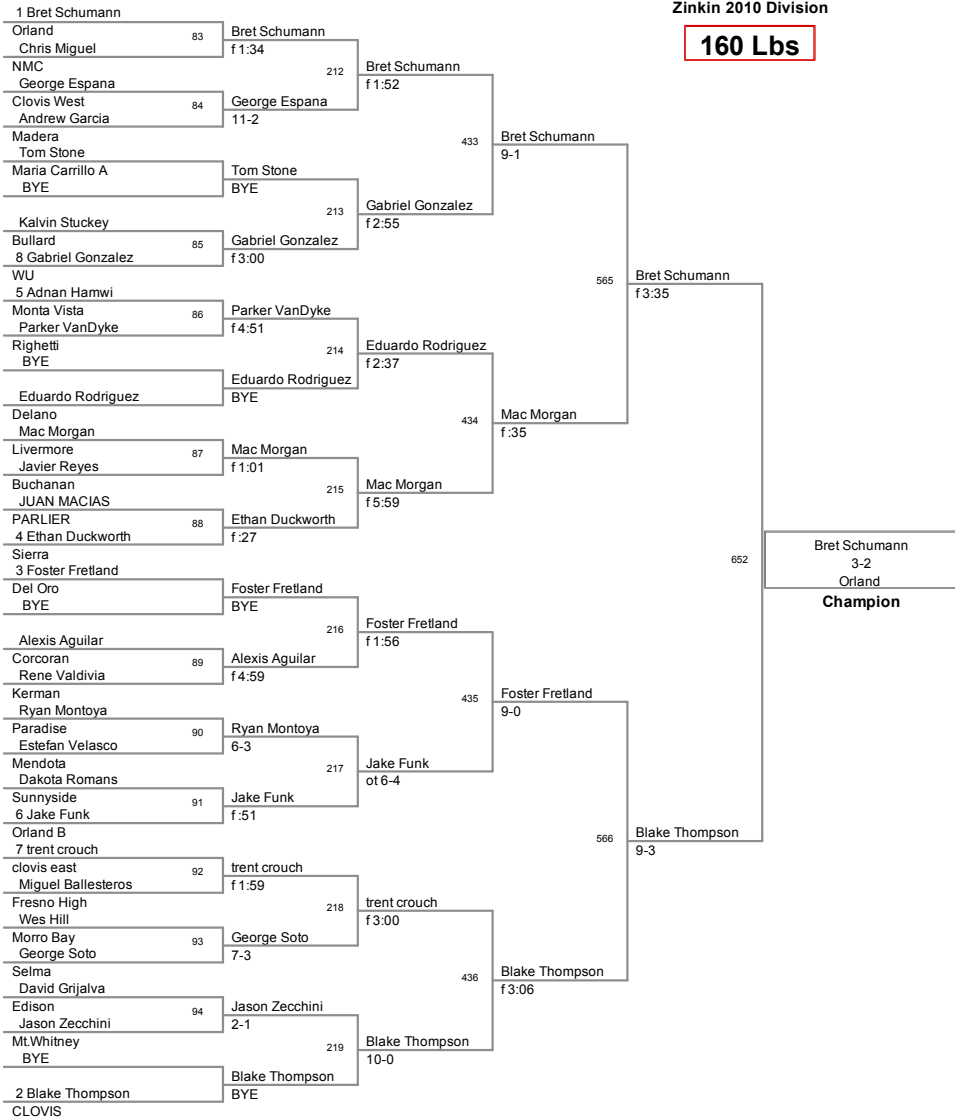

Zinkin 2010
Zinkin 2010 Division

160 Lbs