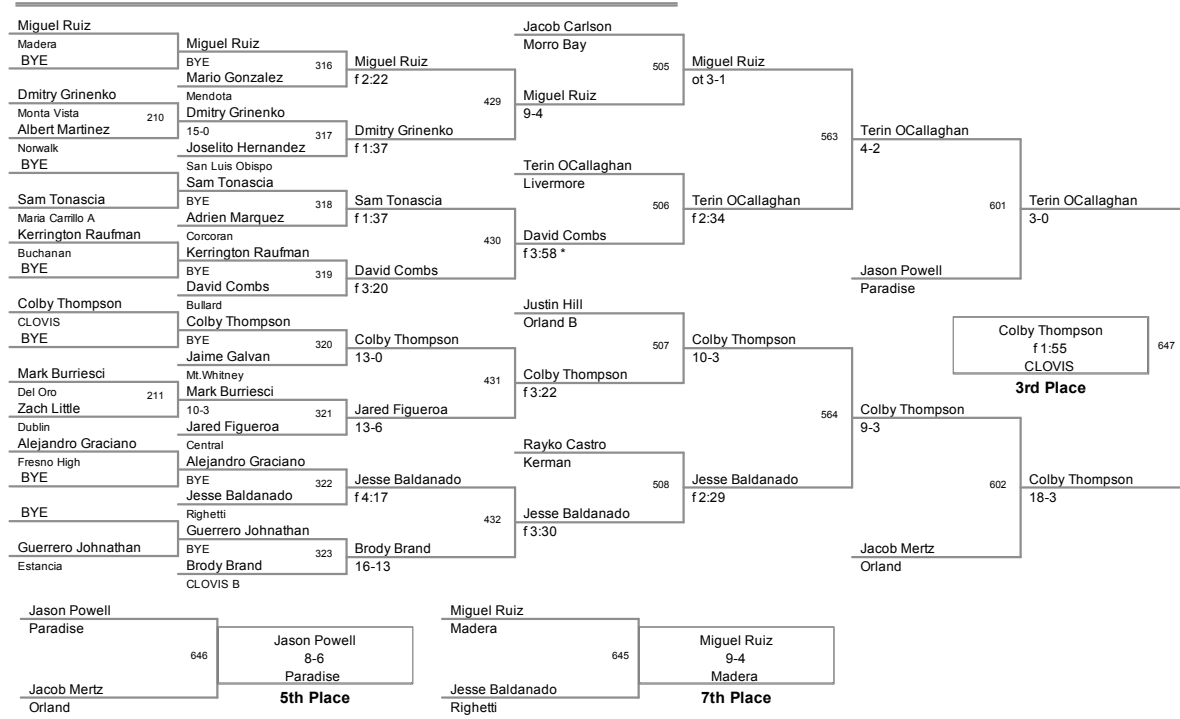

Zinkin 2010
Zinkin 2010 Division

152 Lbs