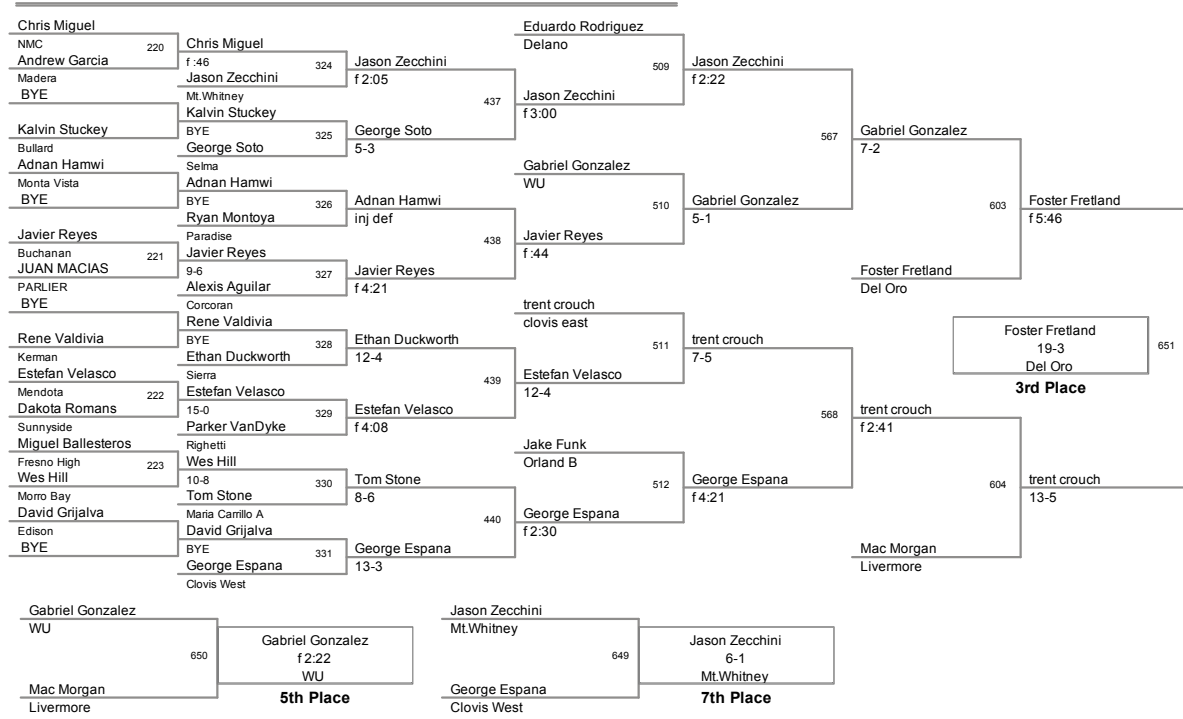

Zinkin 2010
Zinkin 2010 Division

160 Lbs