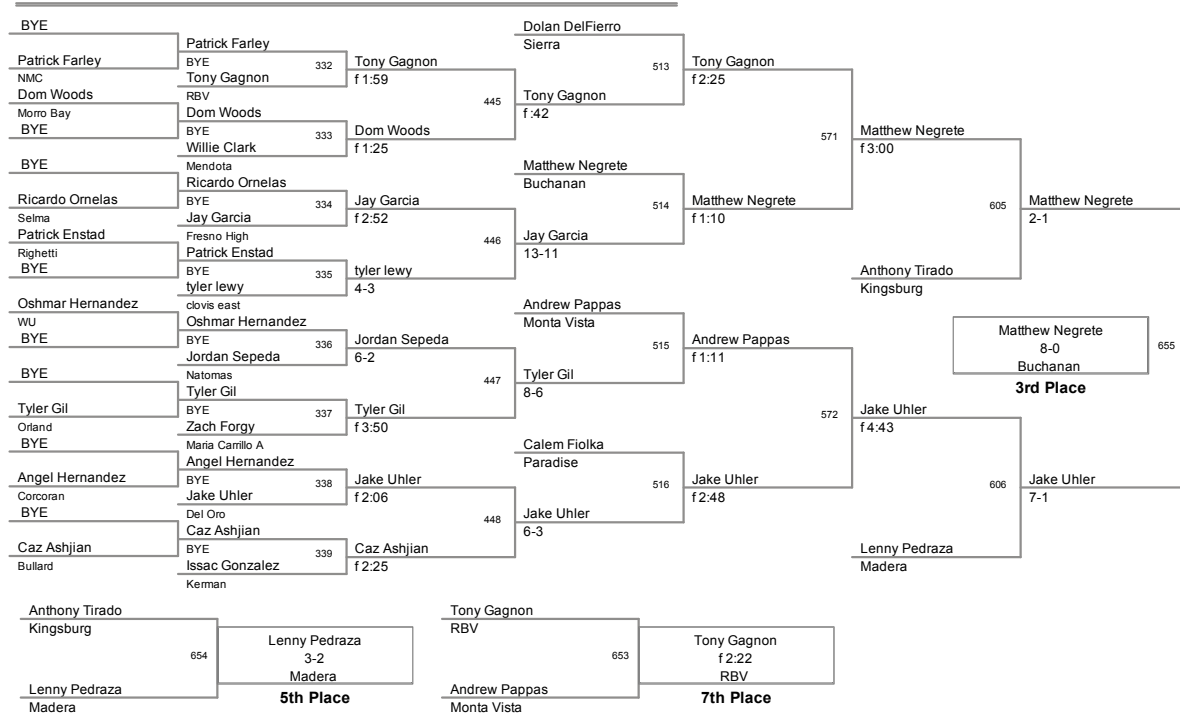

Zinkin 2010
Zinkin 2010 Division

152 Lbs

Zinkin 2010
Zinkin 2010 Division

160 Lbs

Zinkin 2010
Zinkin 2010 Division

171 Lbs

Zinkin 2010
Zinkin 2010 Division

215 Lbs