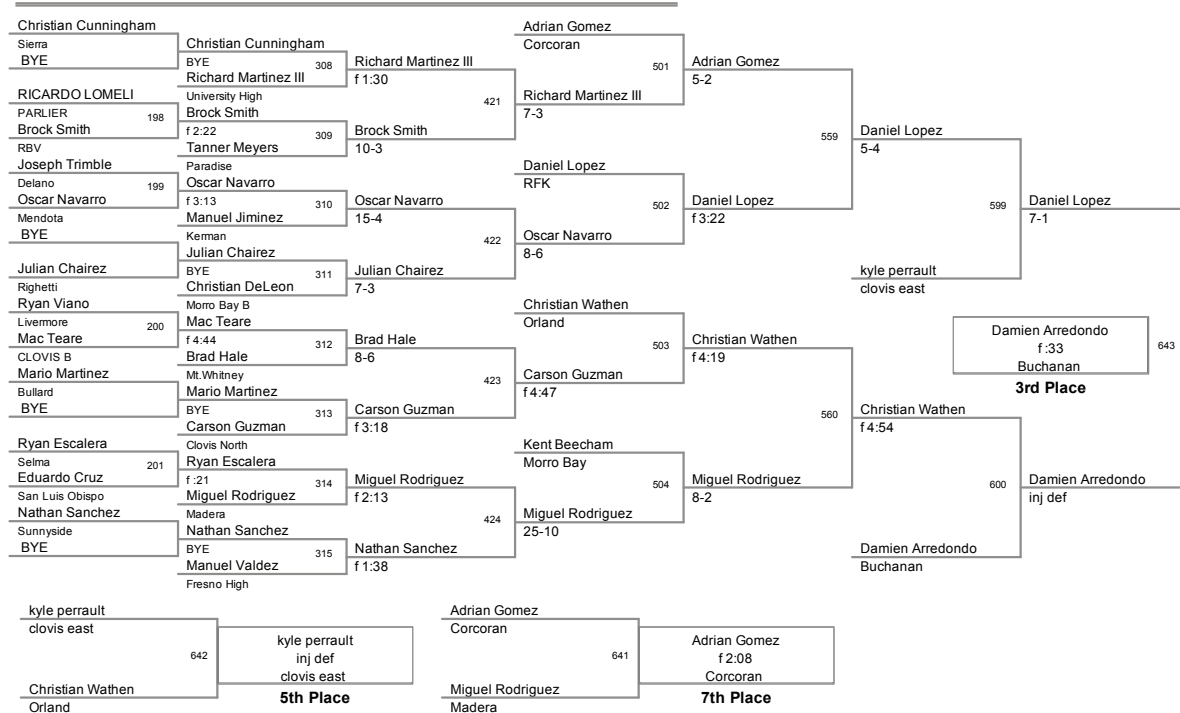

Zinkin 2010
Zinkin 2010 Division

130 Lbs

Zinkin 2010
Zinkin 2010 Division

135 Lbs

Zinkin 2010
Zinkin 2010 Division

140 Lbs

Zinkin 2010
Zinkin 2010 Division

145 Lbs