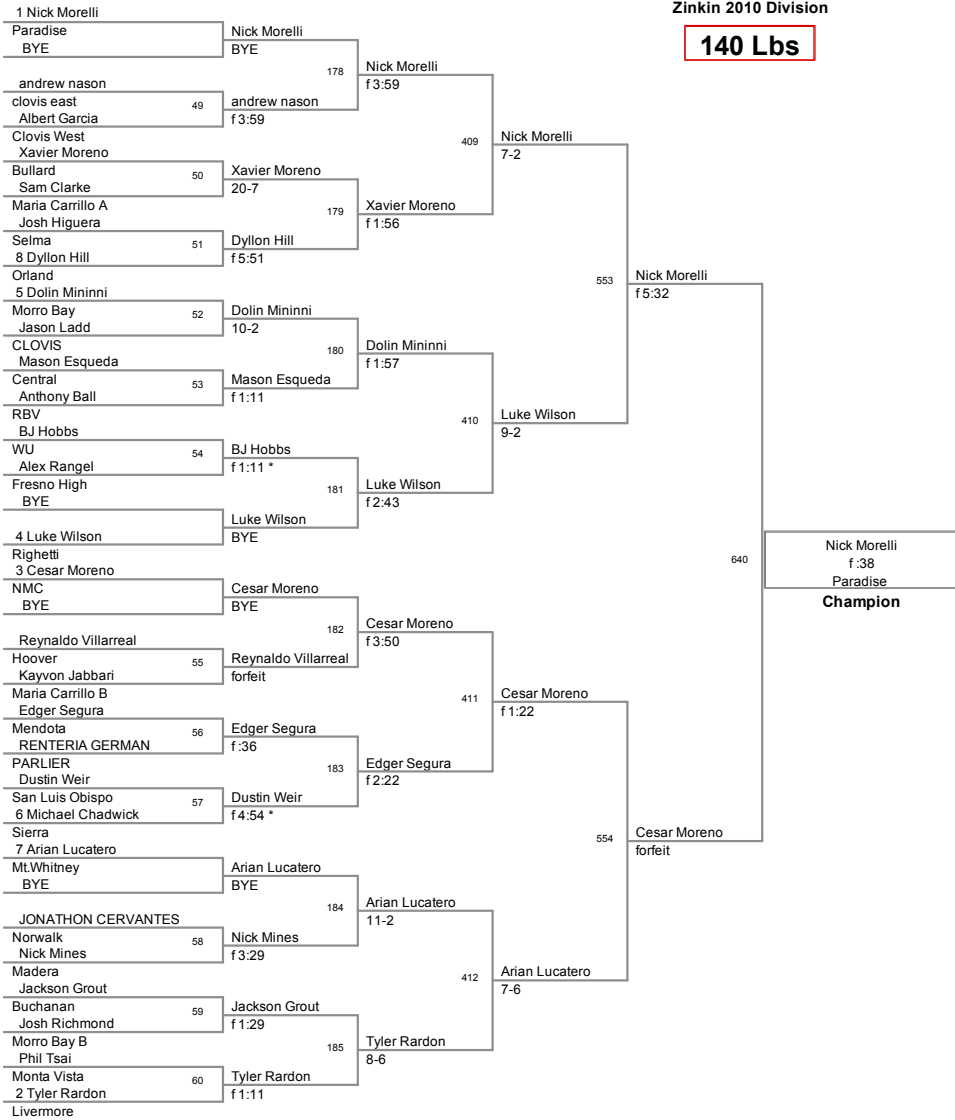

Zinkin 2010
Zinkin 2010 Division

130 Lbs

Zinkin 2010
Zinkin 2010 Division

135 Lbs

Zinkin 2010
Zinkin 2010 Division

140 Lbs

Zinkin 2010
Zinkin 2010 Division

145 Lbs