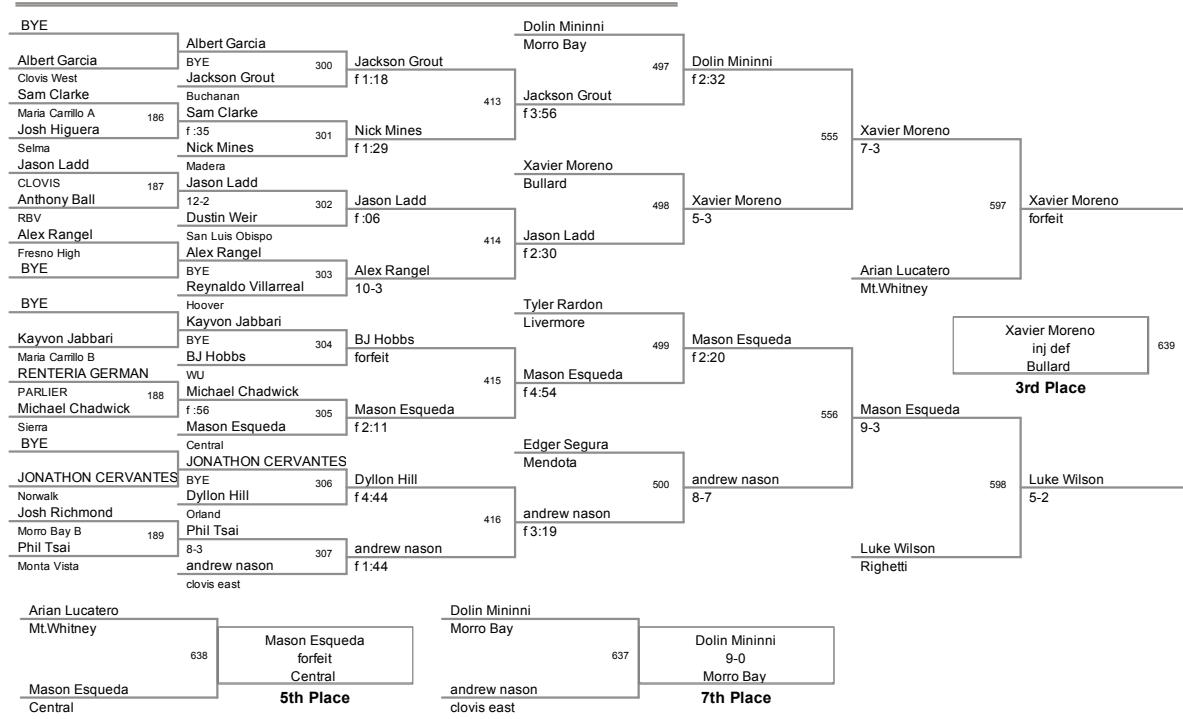

Zinkin 2010
Zinkin 2010 Division

130 Lbs

Zinkin 2010
Zinkin 2010 Division

135 Lbs

Zinkin 2010
Zinkin 2010 Division

140 Lbs

Zinkin 2010
Zinkin 2010 Division

145 Lbs