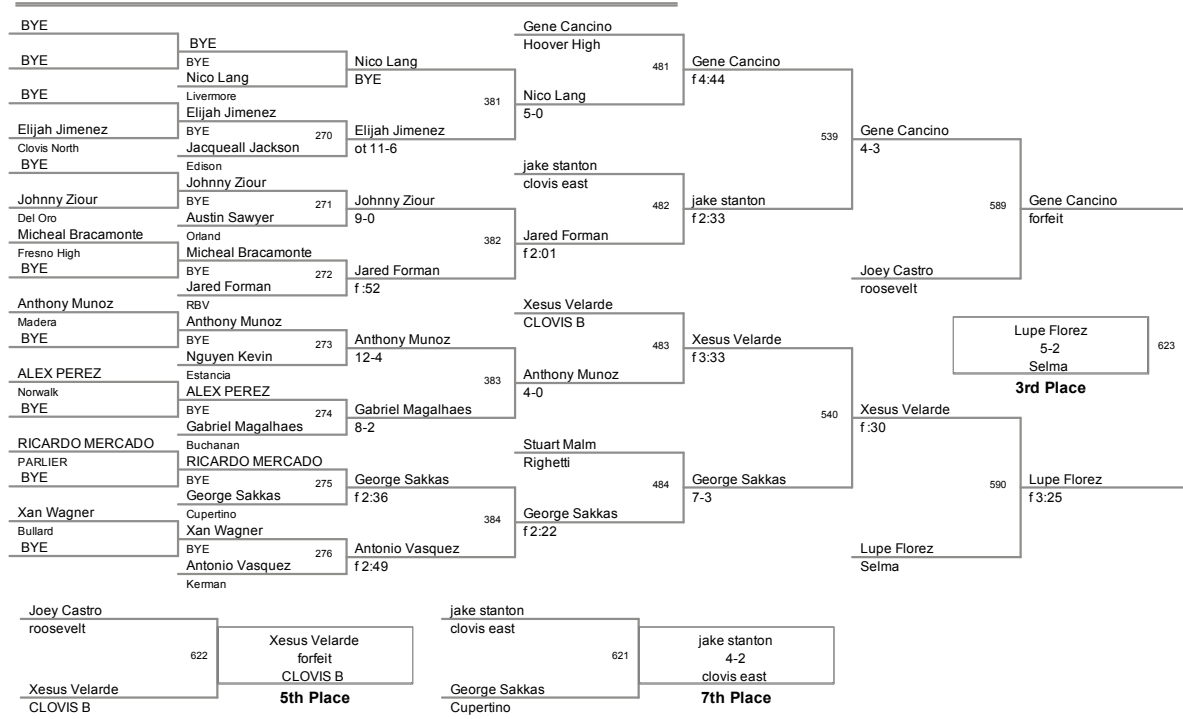

Zinkin 2010
Zinkin 2010 Division

103 Lbs

Zinkin 2010
Zinkin 2010 Division

112 Lbs

Zinkin 2010
Zinkin 2010 Division

119 Lbs

Zinkin 2010
Zinkin 2010 Division

125 Lbs