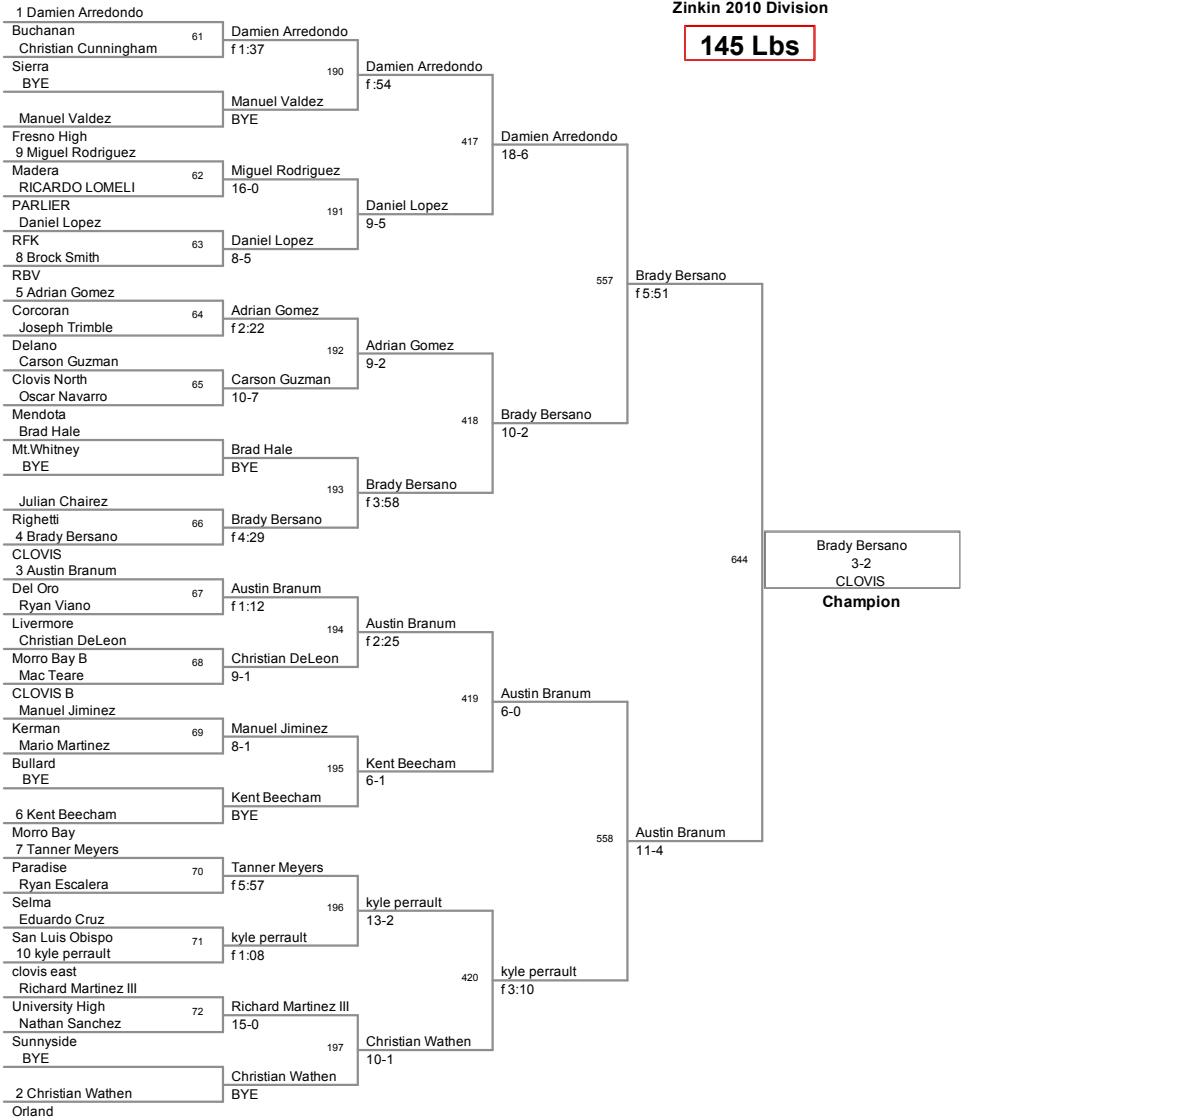

Zinkin 2010
Zinkin 2010 Division

130 Lbs

Zinkin 2010
Zinkin 2010 Division

135 Lbs

Zinkin 2010
Zinkin 2010 Division

140 Lbs

Zinkin 2010
Zinkin 2010 Division

145 Lbs