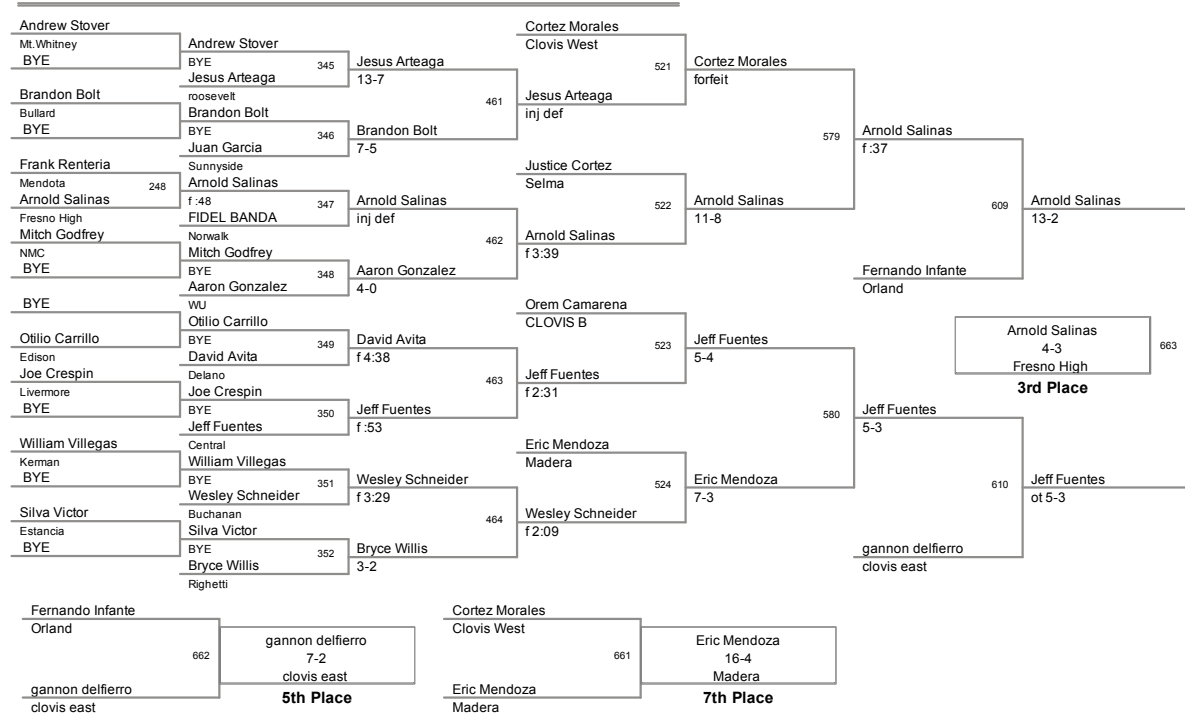

Zinkin 2010
Zinkin 2010 Division

152 Lbs

Zinkin 2010
Zinkin 2010 Division

160 Lbs

Zinkin 2010
Zinkin 2010 Division

171 Lbs

Zinkin 2010
Zinkin 2010 Division

215 Lbs