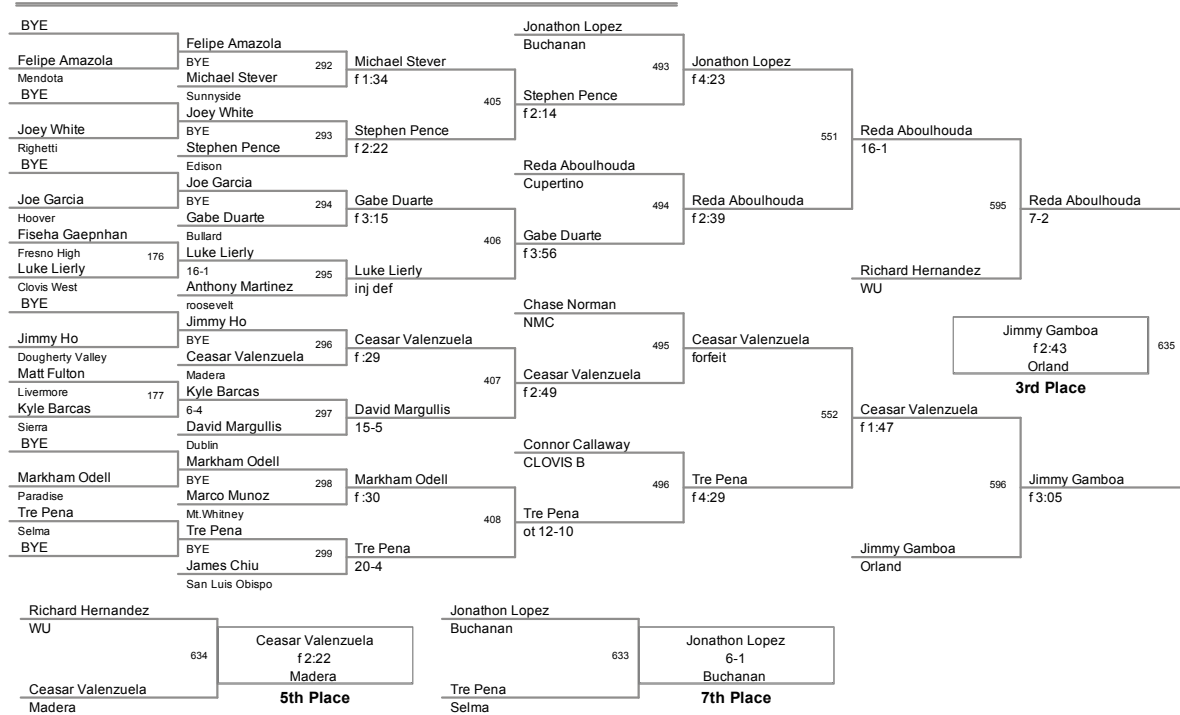

Zinkin 2010
Zinkin 2010 Division

135 Lbs