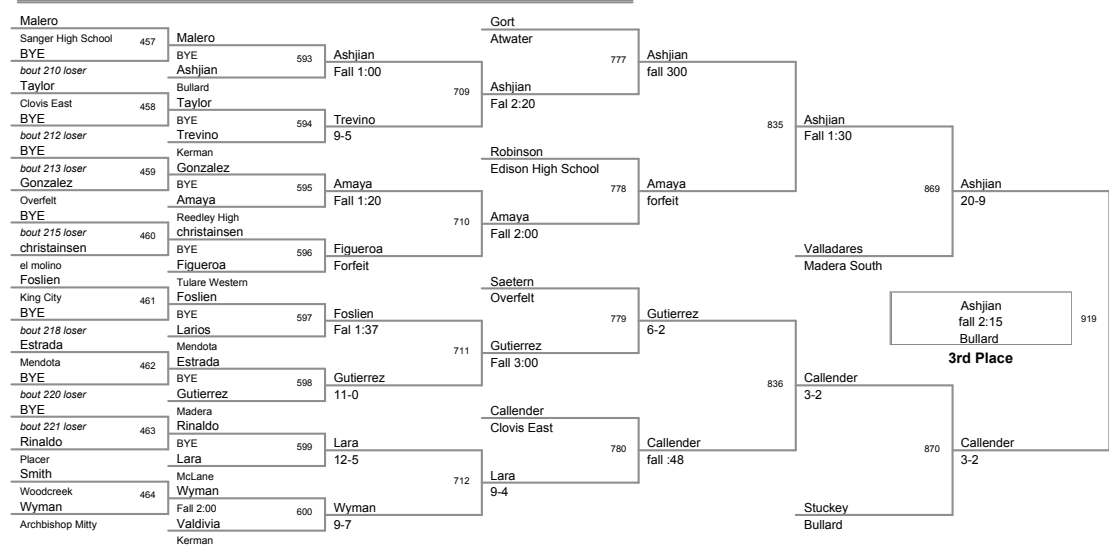

2011 Chukchansi Invitational
2011 Chukchansi Division

182 Lbs