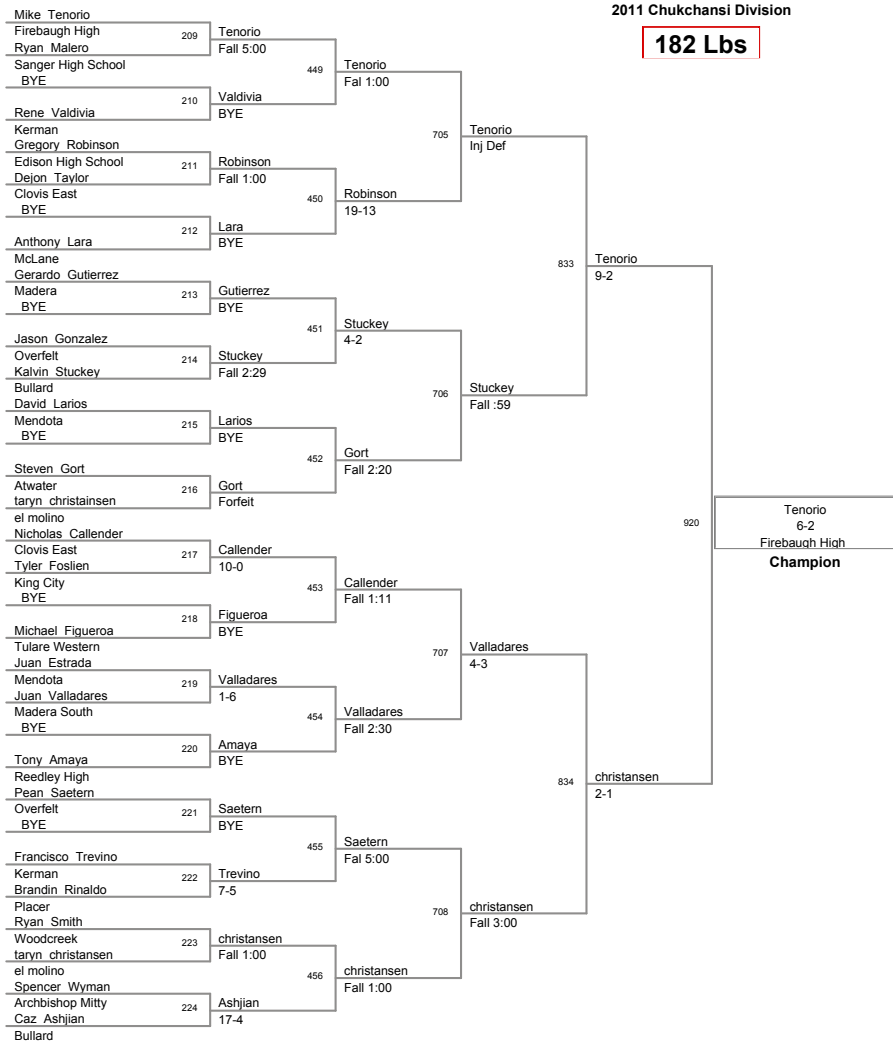

2011 Chukchansi Invitational
2011 Chukchansi Division

182 Lbs