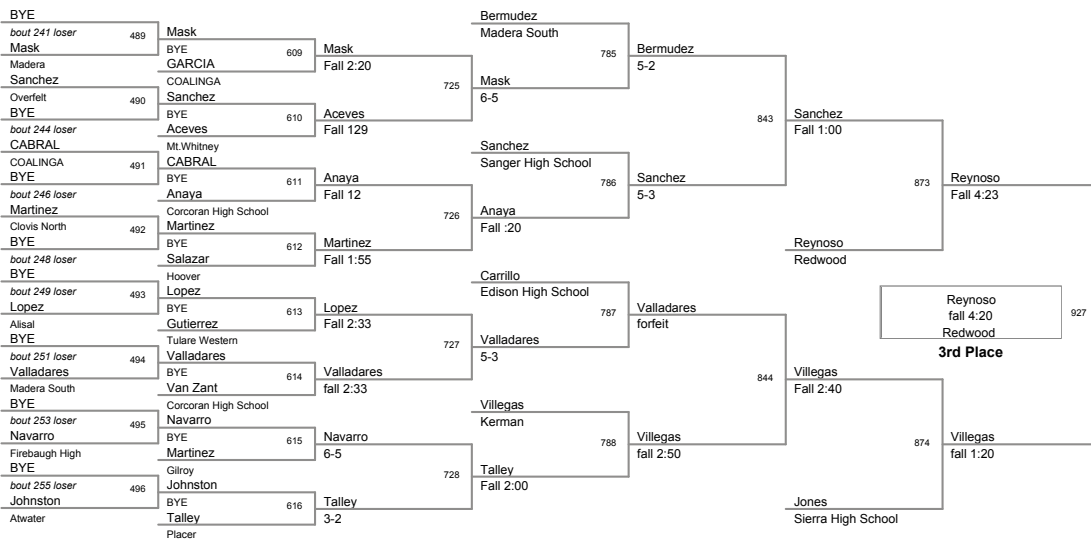

170 Lbs

2011 Chukchansi Invitational
2011 Chukchansi Division

182 Lbs

2011 Chukchansi Invitational
2011 Chukchansi Division

195 Lbs

2011 Chukchansi Invitational
2011 Chukchansi Division

220 Lbs

2011 Chukchansi Invitational
2011 Chukchansi Division