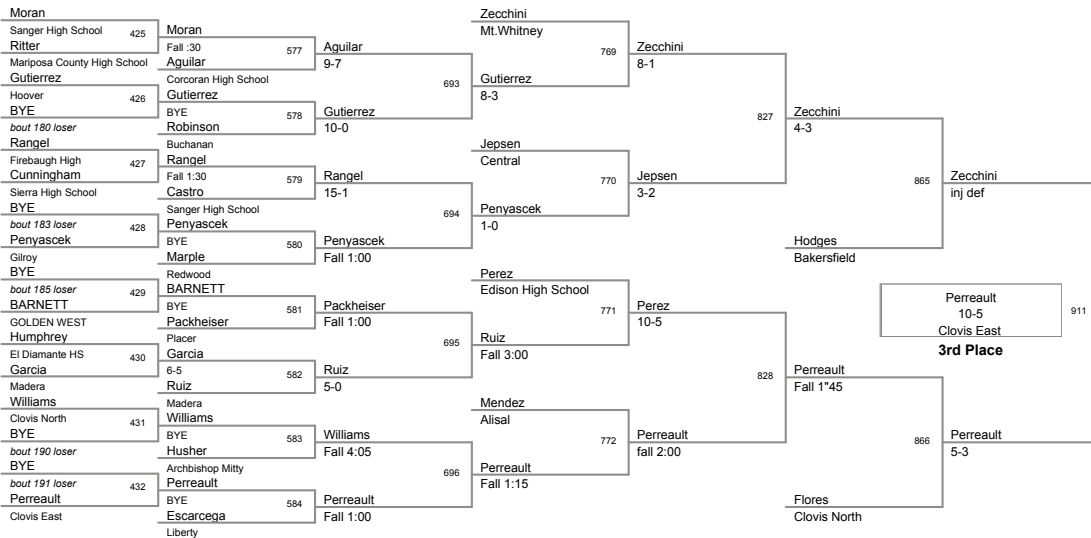

138 Lbs

2011 Chukchansi Invitational
2011 Chukchansi Division

145 Lbs

2011 Chukchansi Invitational
2011 Chukchansi Division

152 Lbs

2011 Chukchansi Invitational
2011 Chukchansi Division

160 Lbs

2011 Chukchansi Invitational
2011 Chukchansi Division