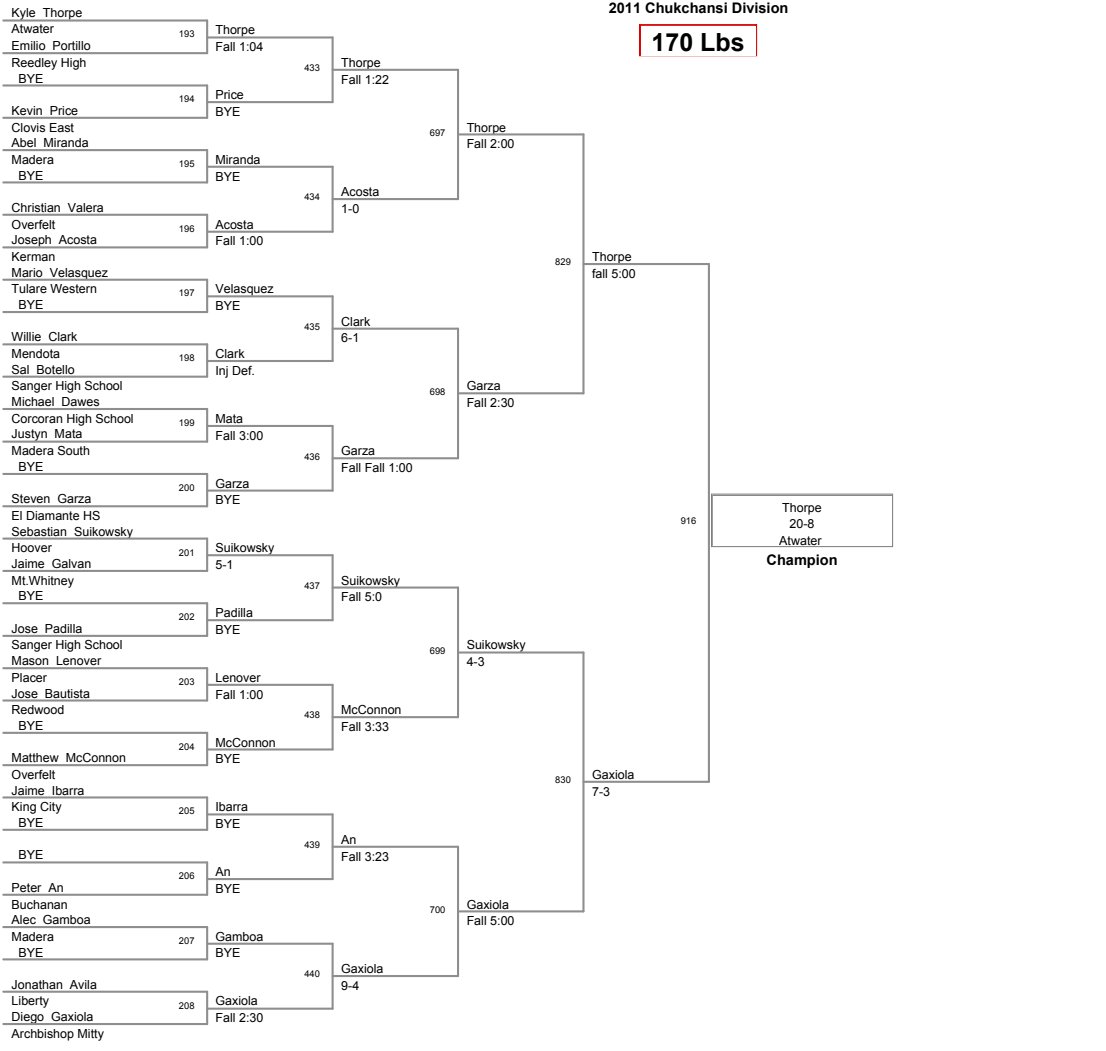

2011 Chukchansi Invitational
2011 Chukchansi Division

170 Lbs