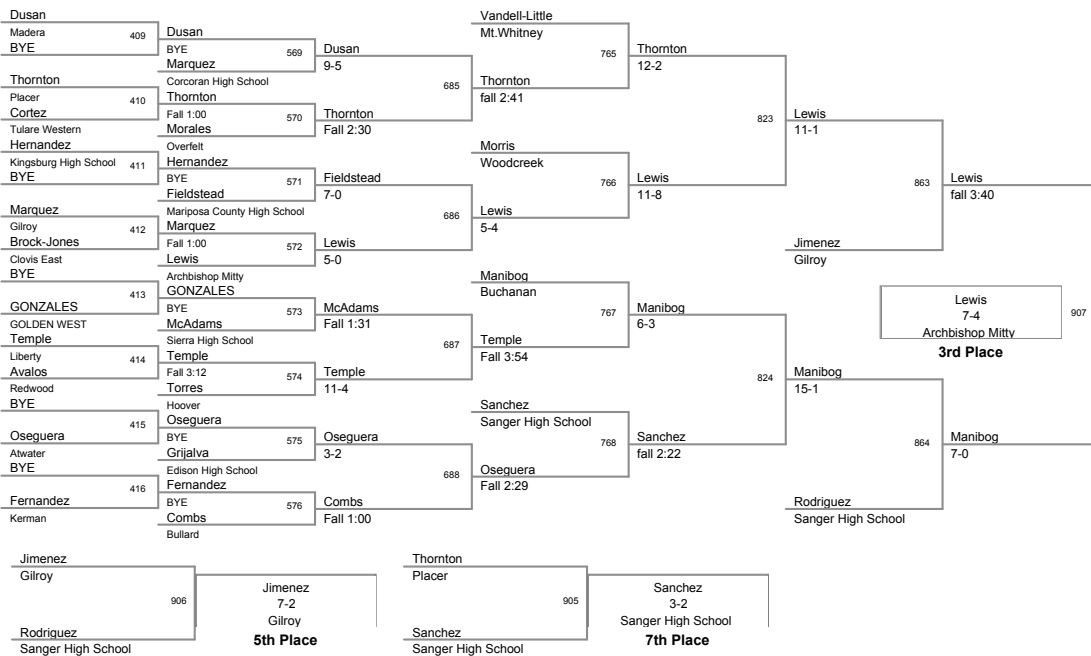

138 Lbs

2011 Chukchansi Invitational
2011 Chukchansi Division

145 Lbs

2011 Chukchansi Invitational
2011 Chukchansi Division

152 Lbs

2011 Chukchansi Invitational
2011 Chukchansi Division

160 Lbs

2011 Chukchansi Invitational
2011 Chukchansi Division