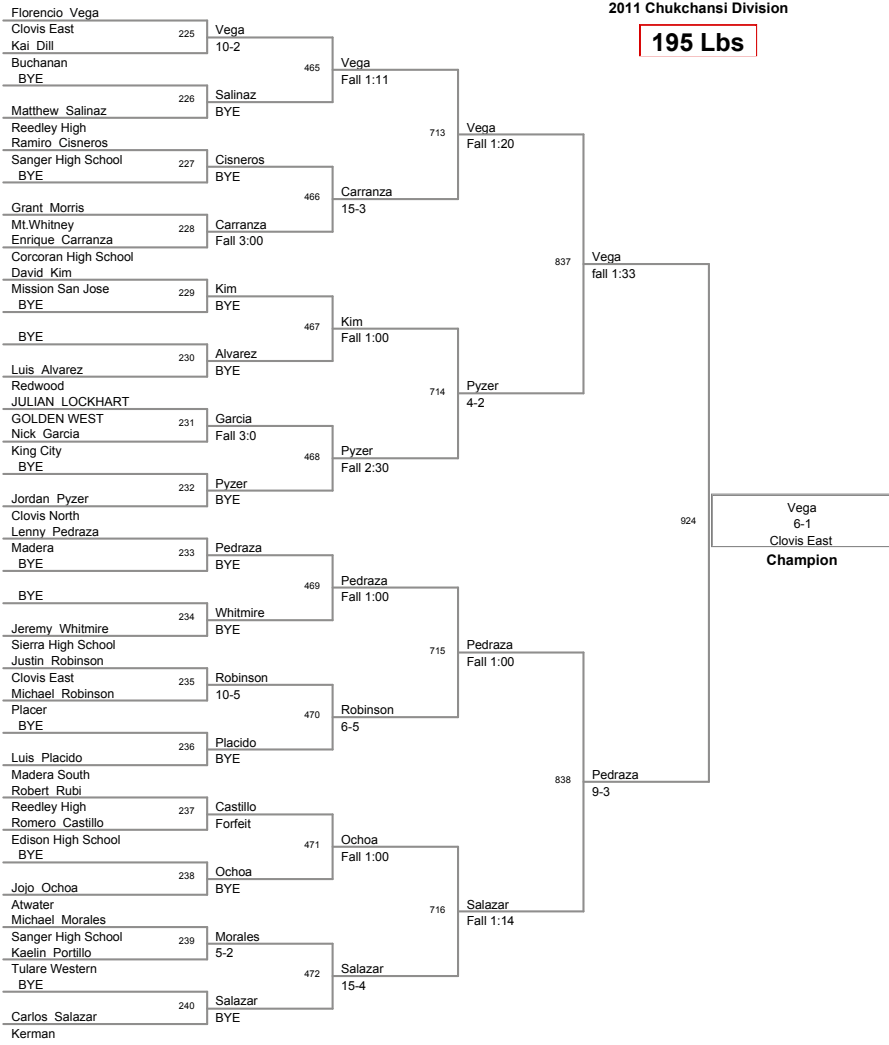

170 Lbs

2011 Chukchansi Invitational
2011 Chukchansi Division

182 Lbs

2011 Chukchansi Invitational
2011 Chukchansi Division

195 Lbs

2011 Chukchansi Invitational
2011 Chukchansi Division

220 Lbs

2011 Chukchansi Invitational
2011 Chukchansi Division