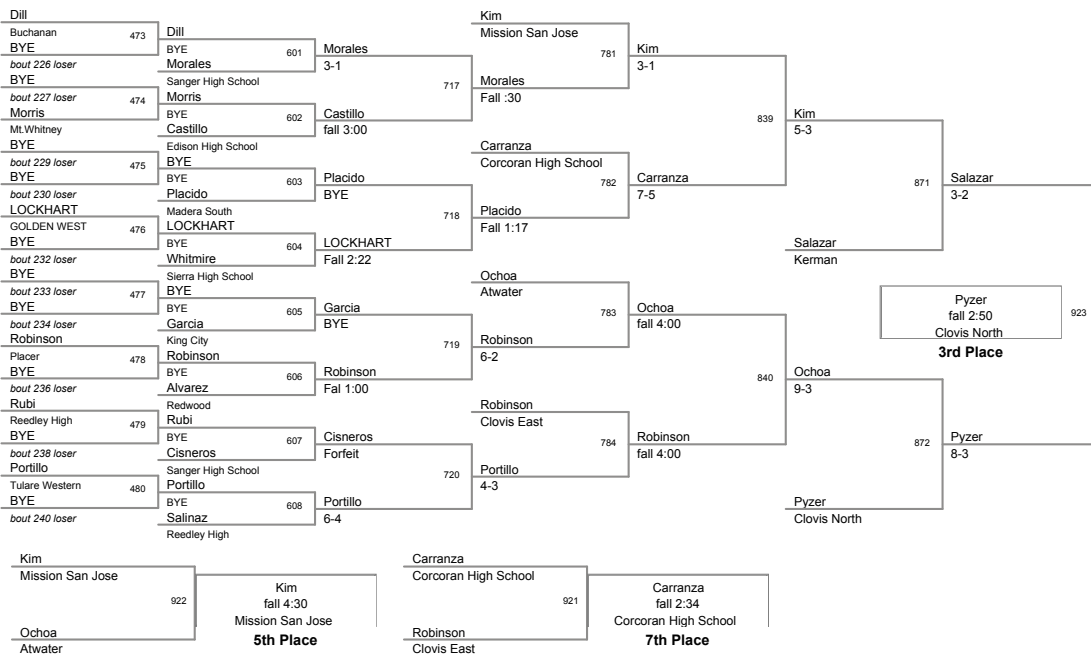

170 Lbs

2011 Chukchansi Invitational
2011 Chukchansi Division

182 Lbs

2011 Chukchansi Invitational
2011 Chukchansi Division

195 Lbs

2011 Chukchansi Invitational
2011 Chukchansi Division

220 Lbs

2011 Chukchansi Invitational
2011 Chukchansi Division