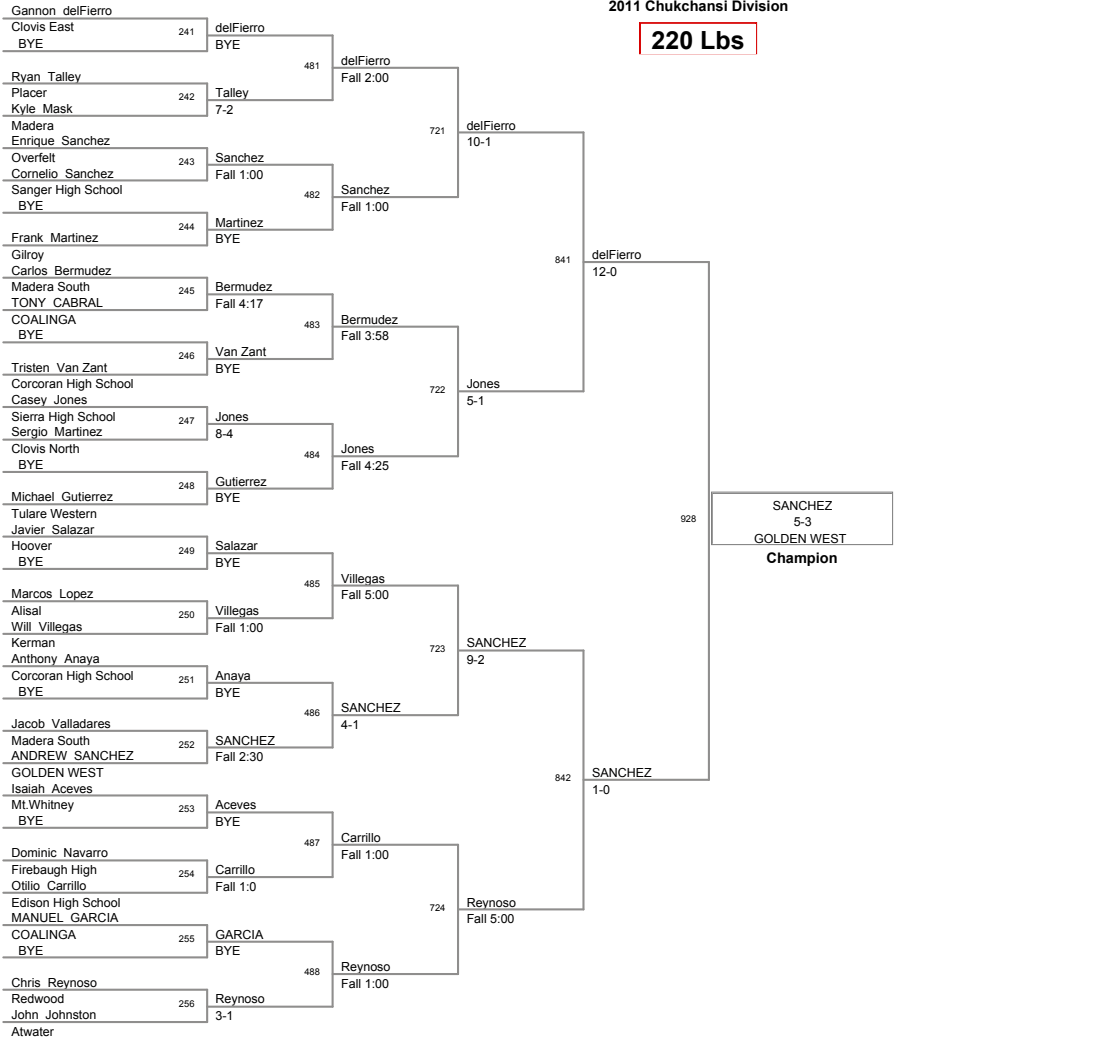

170 Lbs

2011 Chukchansi Invitational
2011 Chukchansi Division

182 Lbs

2011 Chukchansi Invitational
2011 Chukchansi Division

195 Lbs

2011 Chukchansi Invitational
2011 Chukchansi Division

220 Lbs

2011 Chukchansi Invitational
2011 Chukchansi Division