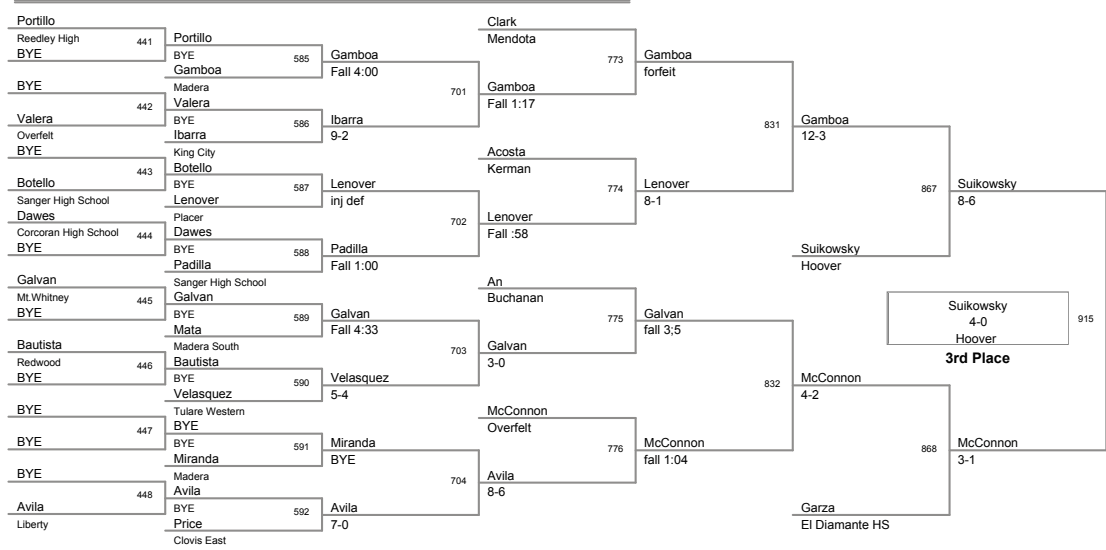

2011 Chukchansi Invitational
2011 Chukchansi Division

170 Lbs