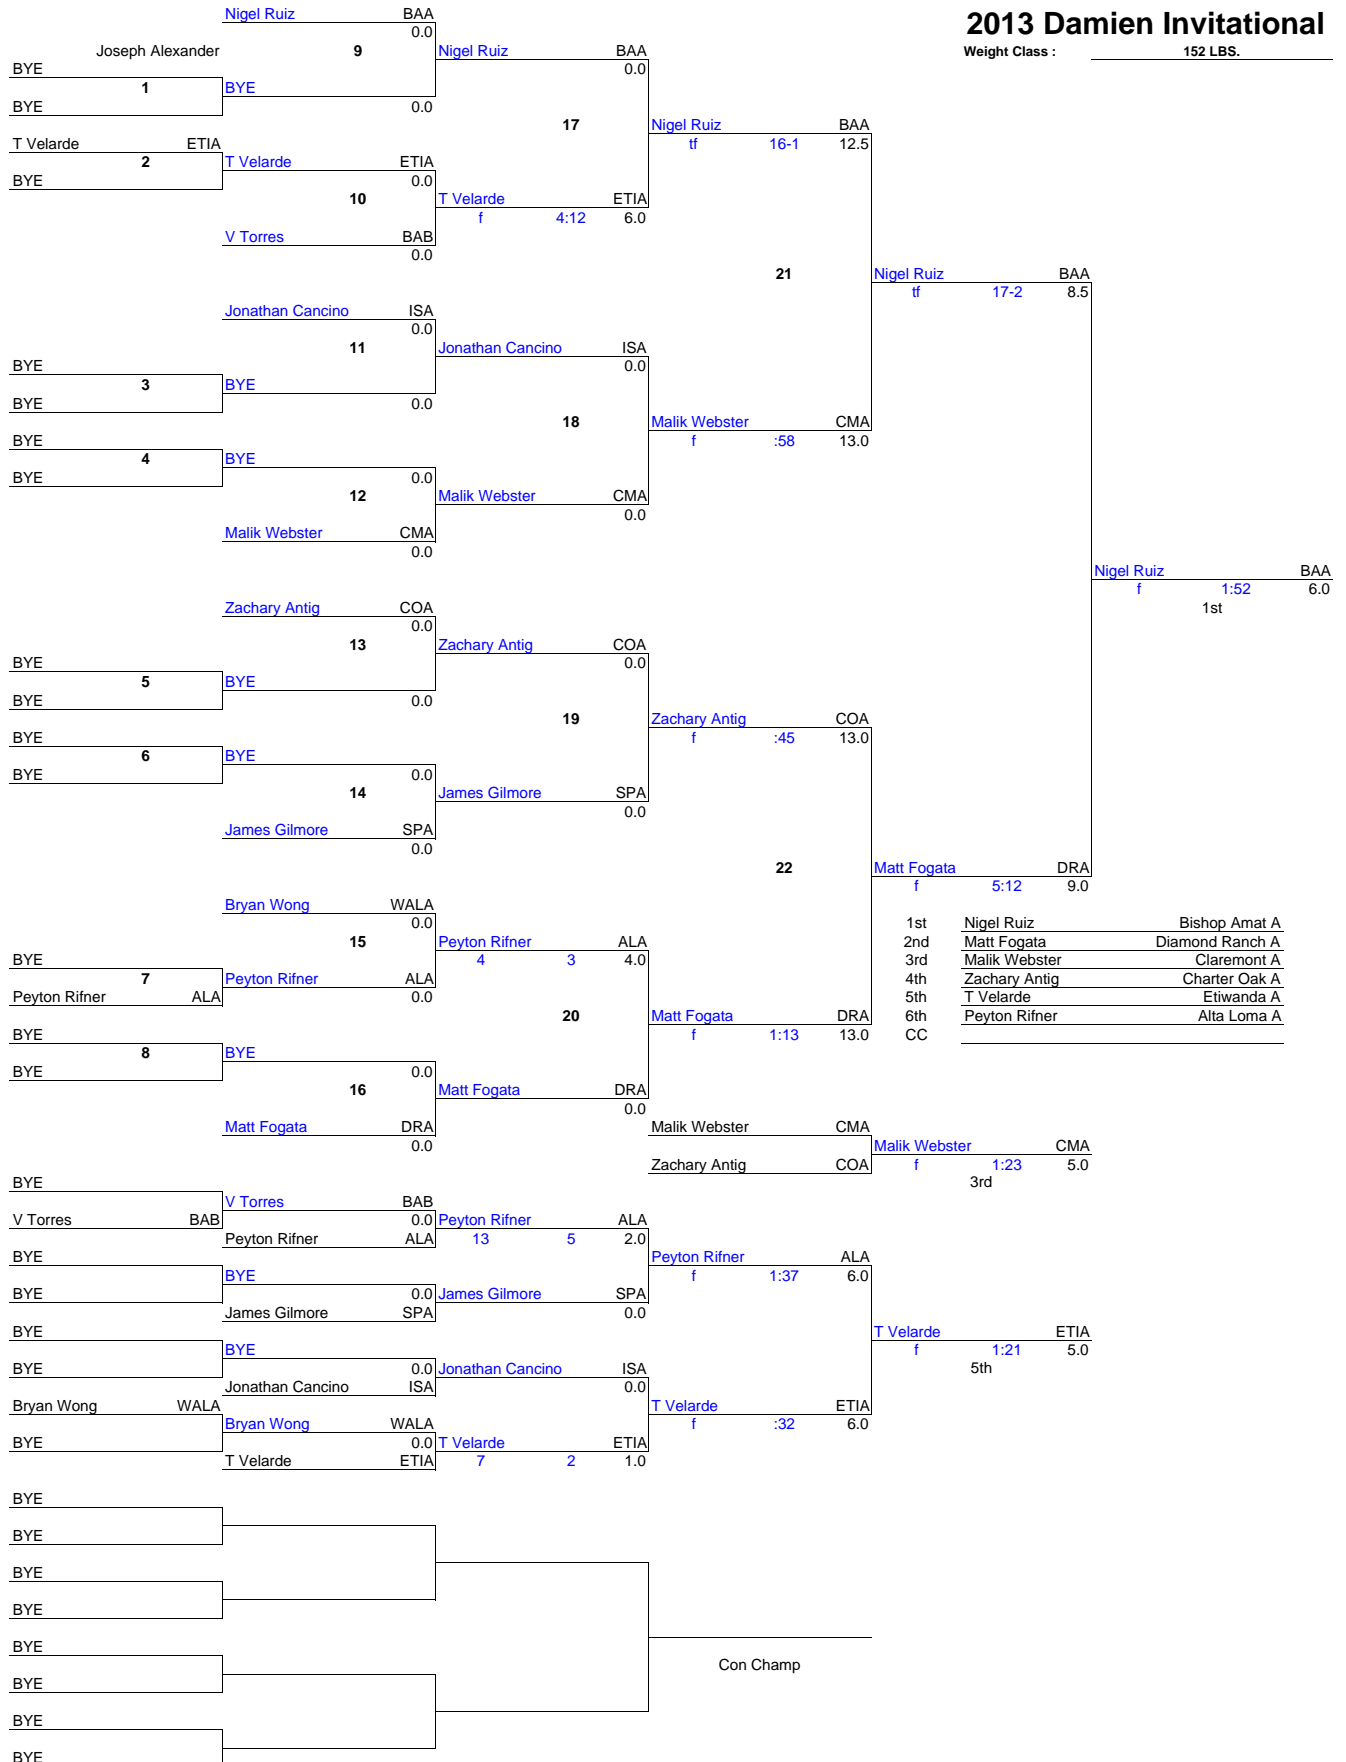

2013 Damien Invitational

Weight Class : 152 LBS.