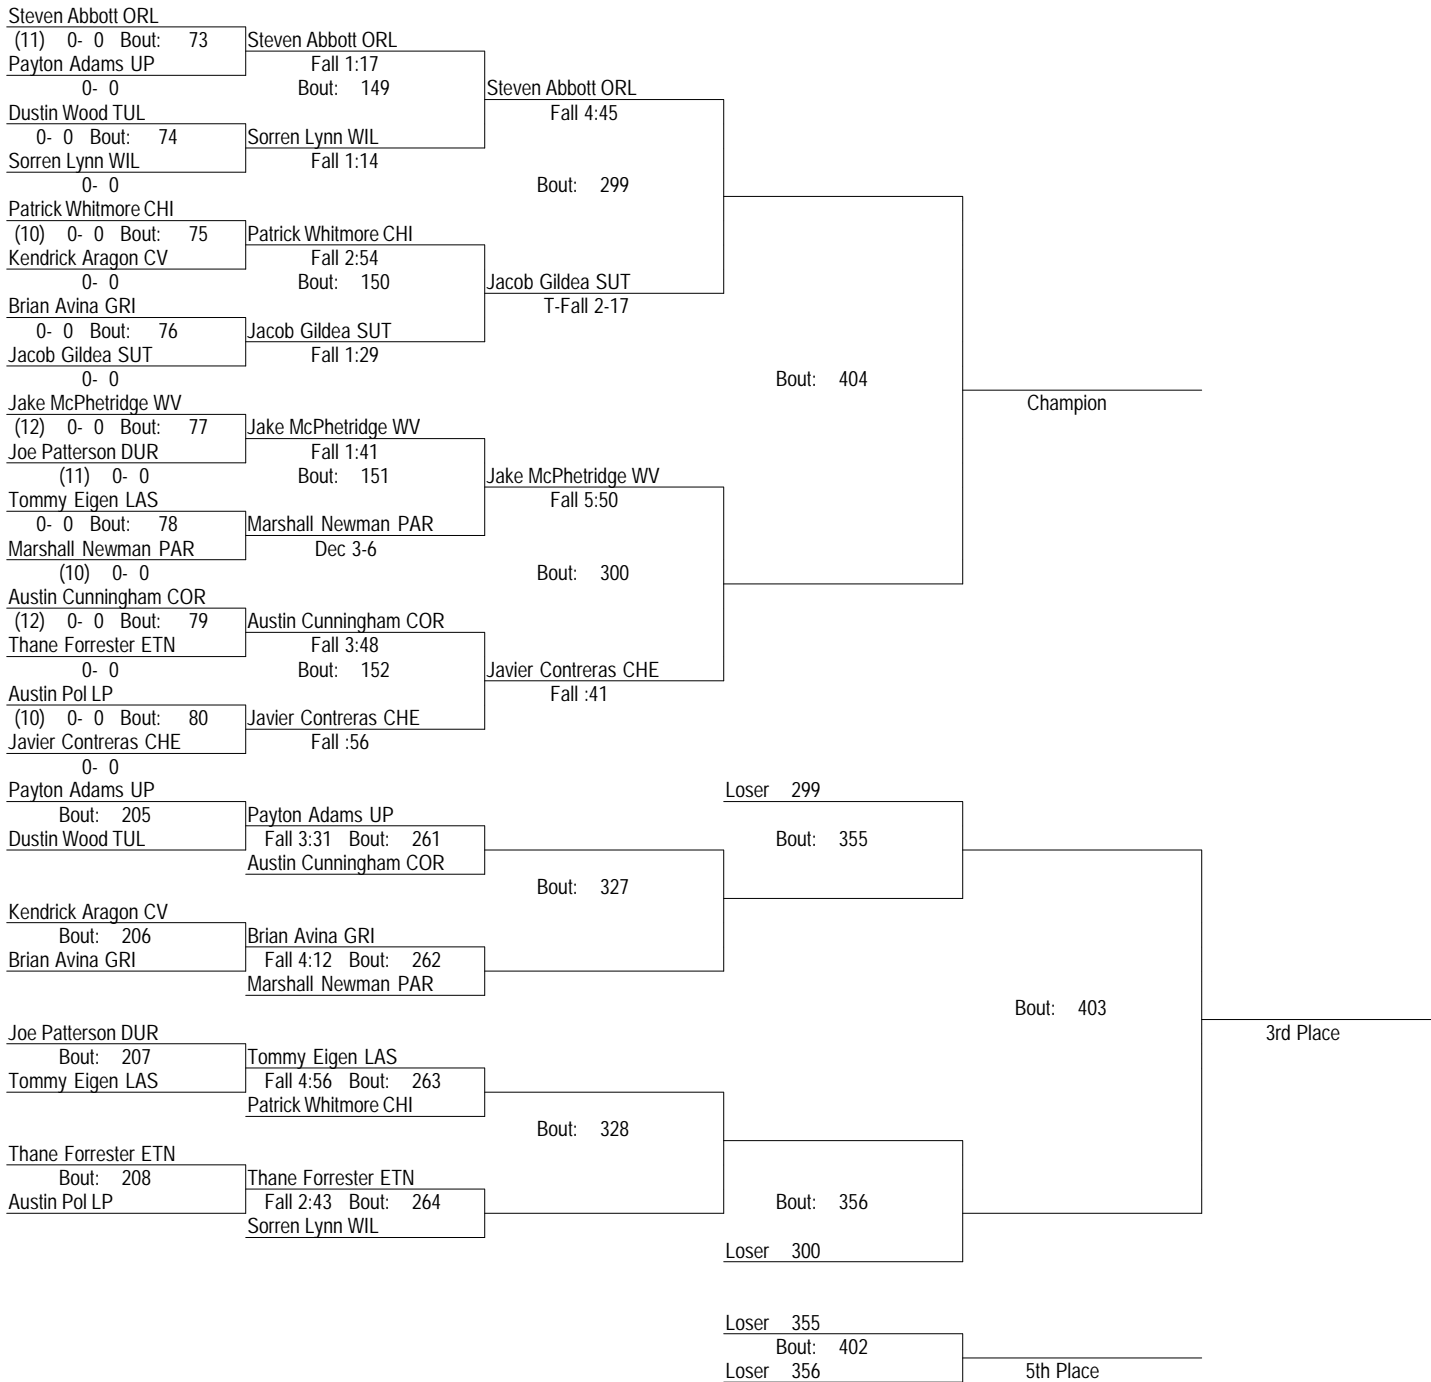

NSCIF Masters

2/27-28/2015

172