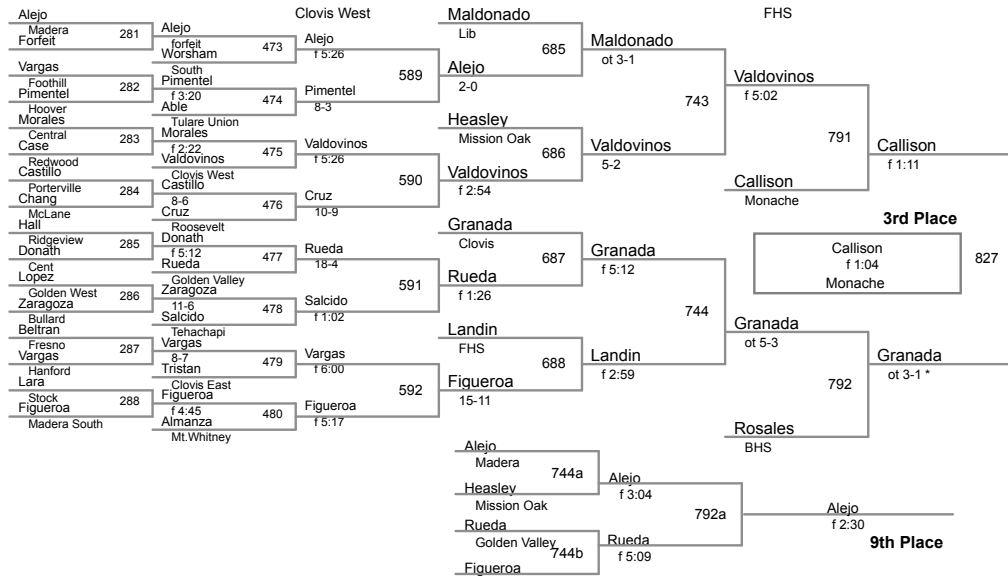

Plc	Points	Team	CH	CO
1	357	Buchanan	-	-
2	241.5	Clovis North	-	-
3	235	Clovis	-	-
4	200.5	BHS	-	-
5	193	FHS	-	-
6	170	Central	-	-
7	125.5	Monache	-	-
8	115	Clovis West	-	-
9	111	Bullard	-	-
10	103	Lemoore	-	-
11	93.5	Madera South	-	-
12	85.5	Redwood	-	-
13	79.5	Madera	-	-
14	67.5	Mission Oak	-	-
15	65.5	Cent	-	-
15	65.5	Golden Valley	-	-
17	58	Porterville	-	-
18	57	Ridgeview	-	-
19	56	Clovis East	-	-
20	55	Highland	-	-
21	43	Edison	-	-
22	40	Hanford	-	-
22	40	Mt. Whitney	-	-
24	36.5	Foothill	-	-
25	36	El Diamante	-	-
26	34.5	GHS	-	-
27	34	Lib	-	-
27	34	South	-	-
29	31	Golden West	-	-
29	31	North	-	-
31	30	Hoover	-	-
32	29	Sunnyside	-	-

Plc	Points	Team	CH	CO
33	28	Stock	-	-
34	26	McLane	-	-
35	25.5	Sanger	-	-
36	22	Tulare Western	-	-
37	17	Independence	-	-
38	14	Delano	-	-
39	12	Tulare Union	-	-
40	11	Fresno	-	-
41	10	Hanford West	-	-
41	10	Reedley	-	-
43	9.5	Mira Monte	-	-
44	7	Tehachapi	-	-
45	5.5	Stockdale	-	-
46	5	East Bakersfield	-	-
47	4	Roosevelt	-	-
48				
49				
50				
51				
52				
53				
54				
55				
56				
57				
58				
59				
60				
61				
62				
63				
64				

115 Lbs

122 Lbs

128 Lbs

134 Lbs

140 Lbs

147 Lbs

154 Lbs

162 Lbs