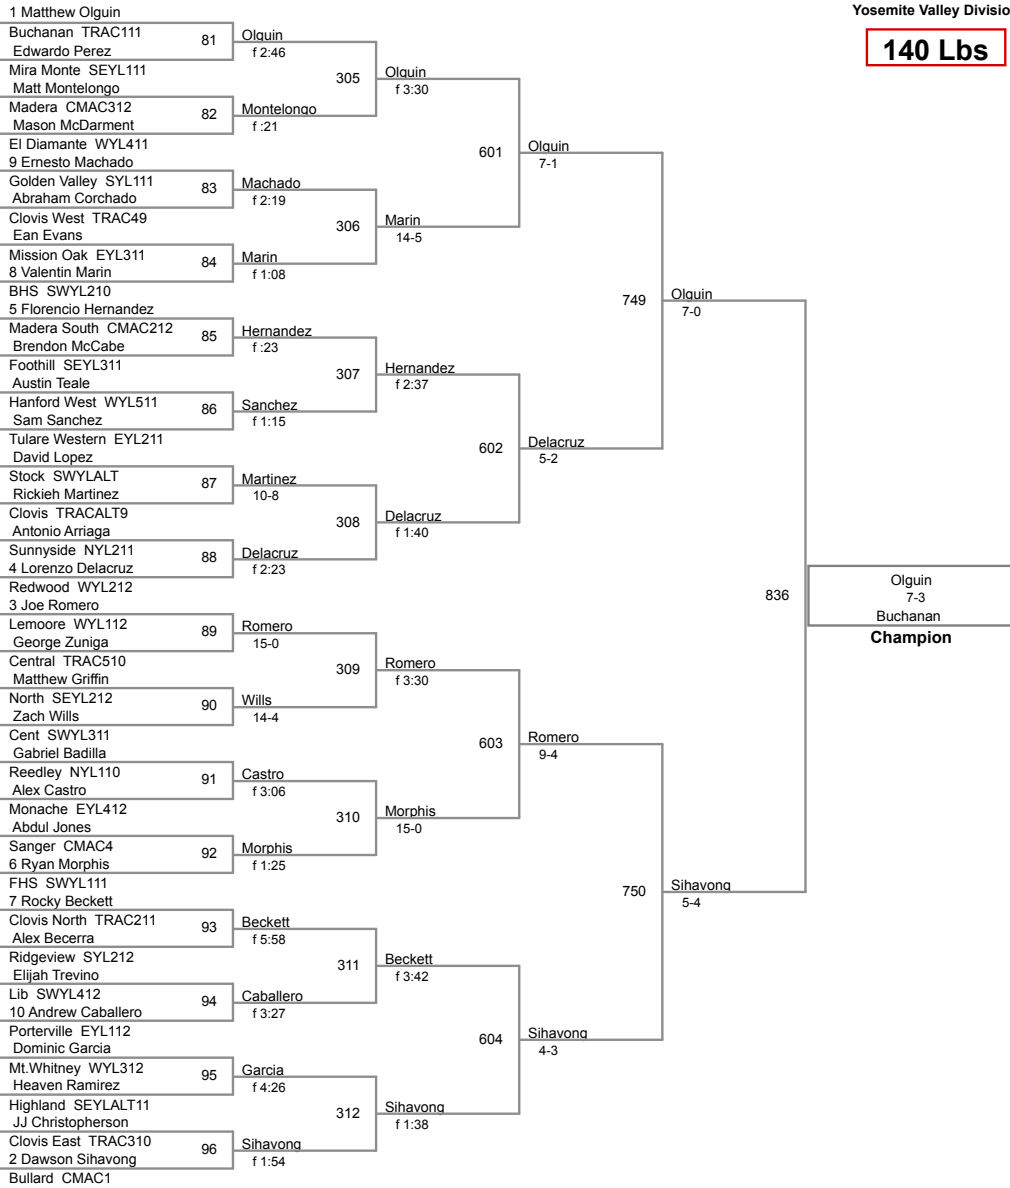

Plc	Points	Team	CH	CO
33	28	Stock	-	-
34	26	McLane	-	-
35	25.5	Sanger	-	-
36	22	Tulare Western	-	-
37	17	Independence	-	-
38	14	Delano	-	-
39	12	Tulare Union	-	-
40	11	Fresno	-	-
41	10	Hanford West	-	-
41	10	Reedley	-	-
43	9.5	Mira Monte	-	-
44	7	Tehachapi	-	-
45	5.5	Stockdale	-	-
46	5	East Bakersfield	-	-
47	4	Roosevelt	-	-
48				
49				
50				
51				
52				
53				
54				
55				
56				
57				
58				
59				
60				
61				
62				
63				
64				

115 Lbs

122 Lbs

128 Lbs

134 Lbs

140 Lbs

147 Lbs

154 Lbs

162 Lbs

184 Lbs

197 Lbs

222 Lbs

287 Lbs