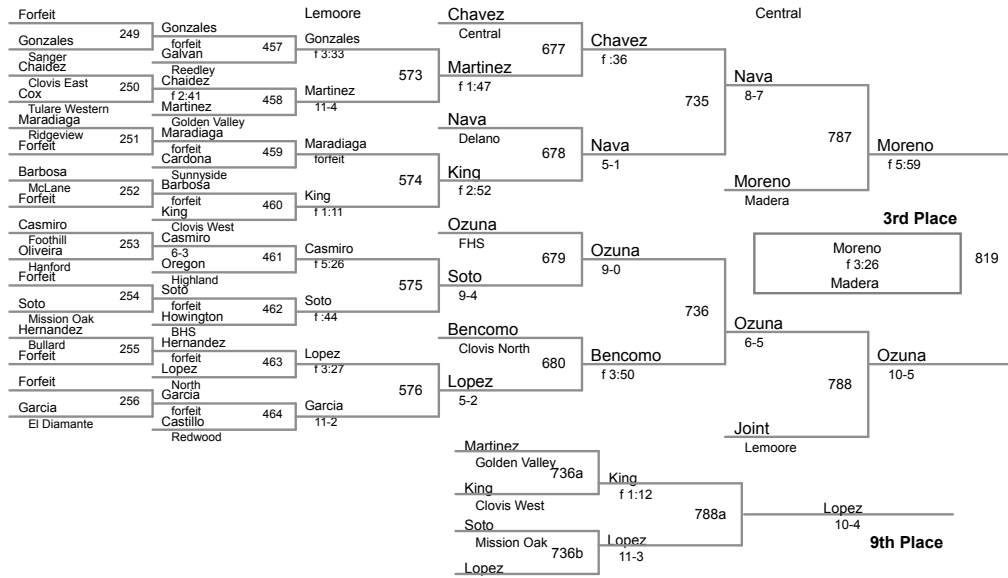

Plc	Points	Team	CH	CO
1	357	Buchanan	-	-
2	241.5	Clovis North	-	-
3	235	Clovis	-	-
4	200.5	BHS	-	-
5	193	FHS	-	-
6	170	Central	-	-
7	125.5	Monache	-	-
8	115	Clovis West	-	-
9	111	Bullard	-	-
10	103	Lemoore	-	-
11	93.5	Madera South	-	-
12	85.5	Redwood	-	-
13	79.5	Madera	-	-
14	67.5	Mission Oak	-	-
15	65.5	Cent	-	-
15	65.5	Golden Valley	-	-
17	58	Porterville	-	-
18	57	Ridgeview	-	-
19	56	Clovis East	-	-
20	55	Highland	-	-
21	43	Edison	-	-
22	40	Hanford	-	-
22	40	Mt. Whitney	-	-
24	36.5	Foothill	-	-
25	36	El Diamante	-	-
26	34.5	GHS	-	-
27	34	Lib	-	-
27	34	South	-	-
29	31	Golden West	-	-
29	31	North	-	-
31	30	Hoover	-	-
32	29	Sunnyside	-	-

Plc	Points	Team	CH	CO
33	28	Stock	-	-
34	26	McLane	-	-
35	25.5	Sanger	-	-
36	22	Tulare Western	-	-
37	17	Independence	-	-
38	14	Delano	-	-
39	12	Tulare Union	-	-
40	11	Fresno	-	-
41	10	Hanford West	-	-
41	10	Reedley	-	-
43	9.5	Mira Monte	-	-
44	7	Tehachapi	-	-
45	5.5	Stockdale	-	-
46	5	East Bakersfield	-	-
47	4	Roosevelt	-	-
48				
49				
50				
51				
52				
53				
54				
55				
56				
57				
58				
59				
60				
61				
62				
63				
64				

115 Lbs

122 Lbs

128 Lbs

134 Lbs

140 Lbs

147 Lbs

154 Lbs

162 Lbs

184 Lbs

197 Lbs

222 Lbs

287 Lbs