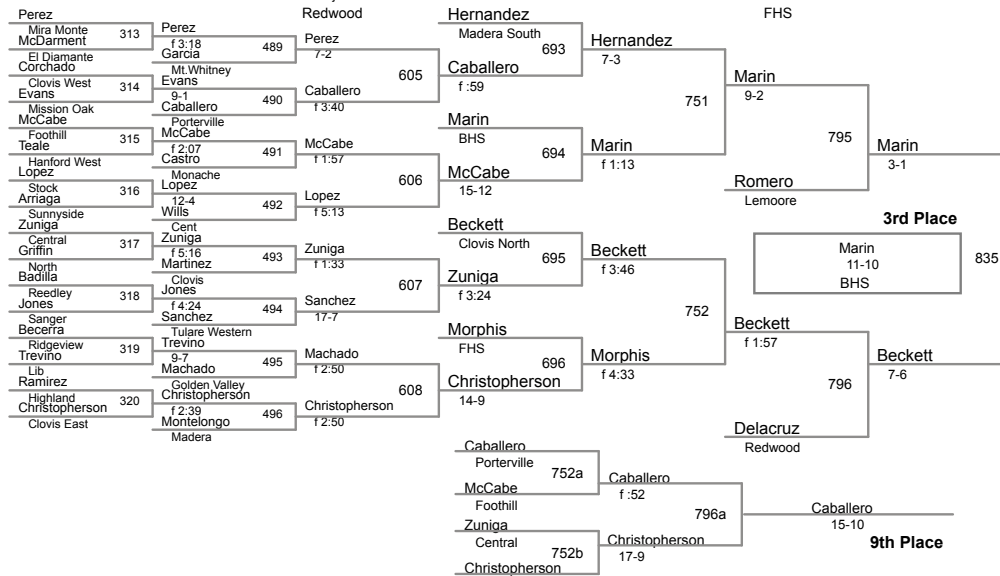

Plc	Points	Team	CH	CO
33	28	Stock	-	-
34	26	McLane	-	-
35	25.5	Sanger	-	-
36	22	Tulare Western	-	-
37	17	Independence	-	-
38	14	Delano	-	-
39	12	Tulare Union	-	-
40	11	Fresno	-	-
41	10	Hanford West	-	-
41	10	Reedley	-	-
43	9.5	Mira Monte	-	-
44	7	Tehachapi	-	-
45	5.5	Stockdale	-	-
46	5	East Bakersfield	-	-
47	4	Roosevelt	-	-
48				
49				
50				
51				
52				
53				
54				
55				
56				
57				
58				
59				
60				
61				
62				
63				
64				

115 Lbs

122 Lbs

128 Lbs

134 Lbs

140 Lbs

147 Lbs

154 Lbs

162 Lbs