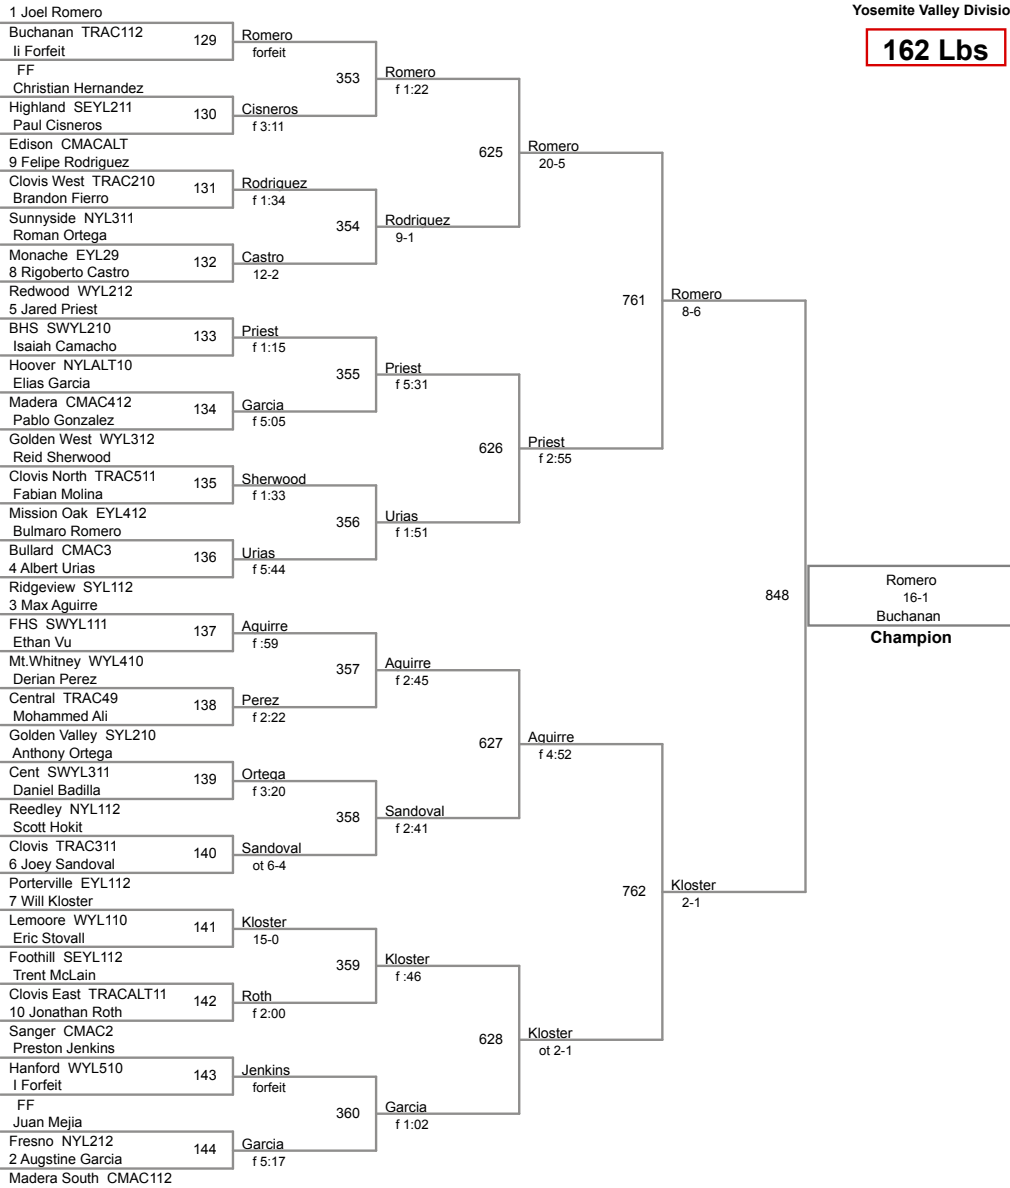

Plc	Points	Team	CH	CO
33	28	Stock	-	-
34	26	McLane	-	-
35	25.5	Sanger	-	-
36	22	Tulare Western	-	-
37	17	Independence	-	-
38	14	Delano	-	-
39	12	Tulare Union	-	-
40	11	Fresno	-	-
41	10	Hanford West	-	-
41	10	Reedley	-	-
43	9.5	Mira Monte	-	-
44	7	Tehachapi	-	-
45	5.5	Stockdale	-	-
46	5	East Bakersfield	-	-
47	4	Roosevelt	-	-
48				
49				
50				
51				
52				
53				
54				
55				
56				
57				
58				
59				
60				
61				
62				
63				
64				

115 Lbs

122 Lbs

128 Lbs

134 Lbs

140 Lbs

147 Lbs

154 Lbs

162 Lbs

184 Lbs

197 Lbs

222 Lbs

287 Lbs