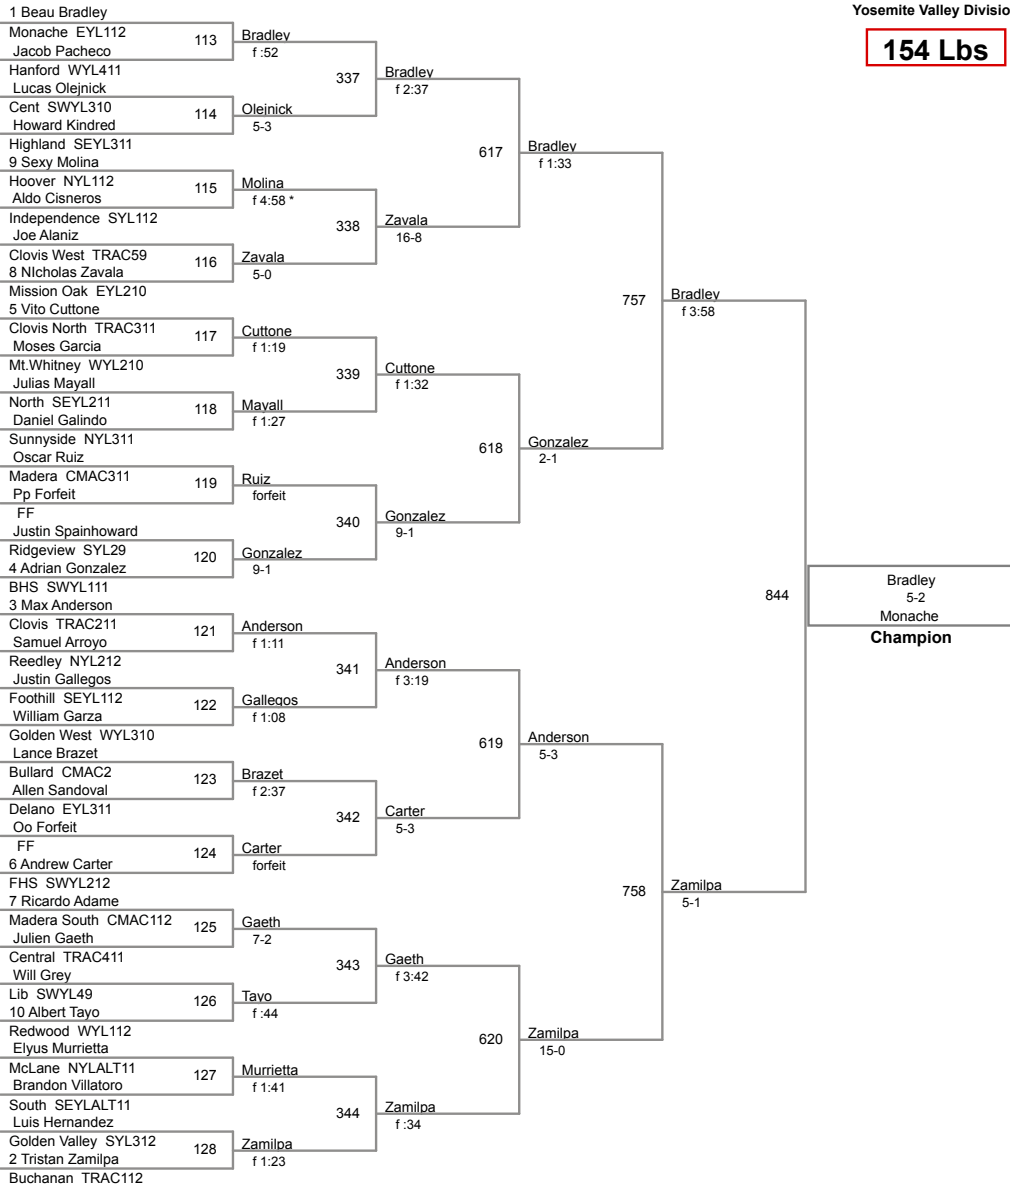

Plc	Points	Team	CH	CO
33	28	Stock	-	-
34	26	McLane	-	-
35	25.5	Sanger	-	-
36	22	Tulare Western	-	-
37	17	Independence	-	-
38	14	Delano	-	-
39	12	Tulare Union	-	-
40	11	Fresno	-	-
41	10	Hanford West	-	-
41	10	Reedley	-	-
43	9.5	Mira Monte	-	-
44	7	Tehachapi	-	-
45	5.5	Stockdale	-	-
46	5	East Bakersfield	-	-
47	4	Roosevelt	-	-
48				
49				
50				
51				
52				
53				
54				
55				
56				
57				
58				
59				
60				
61				
62				
63				
64				

115 Lbs

122 Lbs

128 Lbs

134 Lbs

140 Lbs

147 Lbs

154 Lbs

162 Lbs

184 Lbs

197 Lbs

222 Lbs

287 Lbs