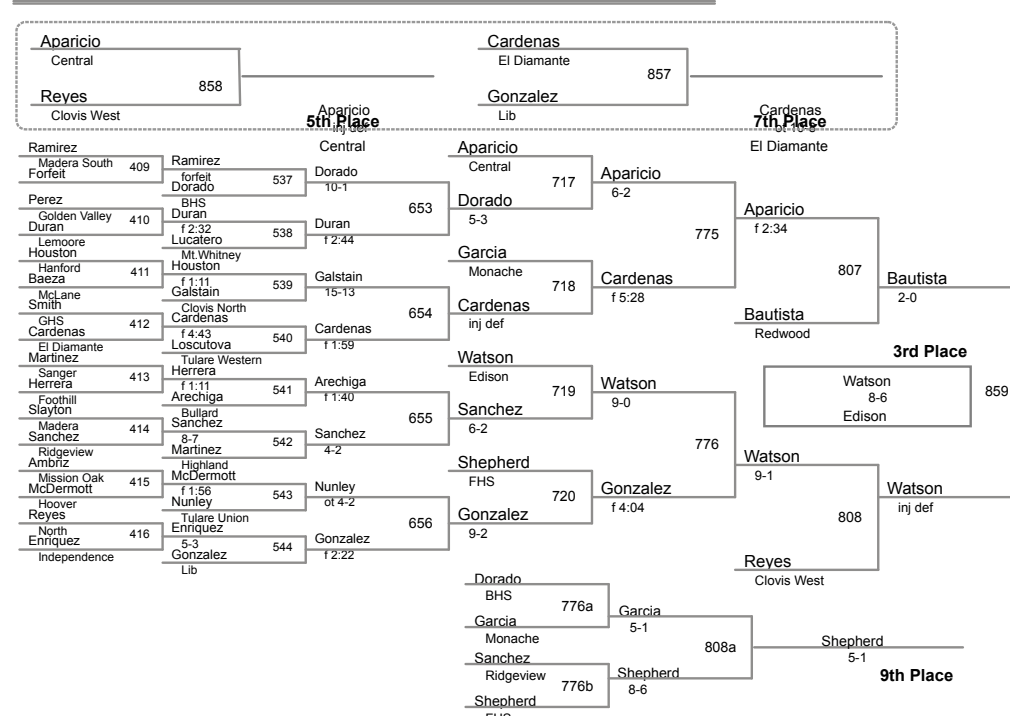

Plc	Points	Team	CH	CO
33	28	Stock	-	-
34	26	McLane	-	-
35	25.5	Sanger	-	-
36	22	Tulare Western	-	-
37	17	Independence	-	-
38	14	Delano	-	-
39	12	Tulare Union	-	-
40	11	Fresno	-	-
41	10	Hanford West	-	-
41	10	Reedley	-	-
43	9.5	Mira Monte	-	-
44	7	Tehachapi	-	-
45	5.5	Stockdale	-	-
46	5	East Bakersfield	-	-
47	4	Roosevelt	-	-
48				
49				
50				
51				
52				
53				
54				
55				
56				
57				
58				
59				
60				
61				
62				
63				
64				

115 Lbs

122 Lbs

128 Lbs

134 Lbs

140 Lbs

147 Lbs

154 Lbs

162 Lbs

184 Lbs

197 Lbs

222 Lbs

287 Lbs