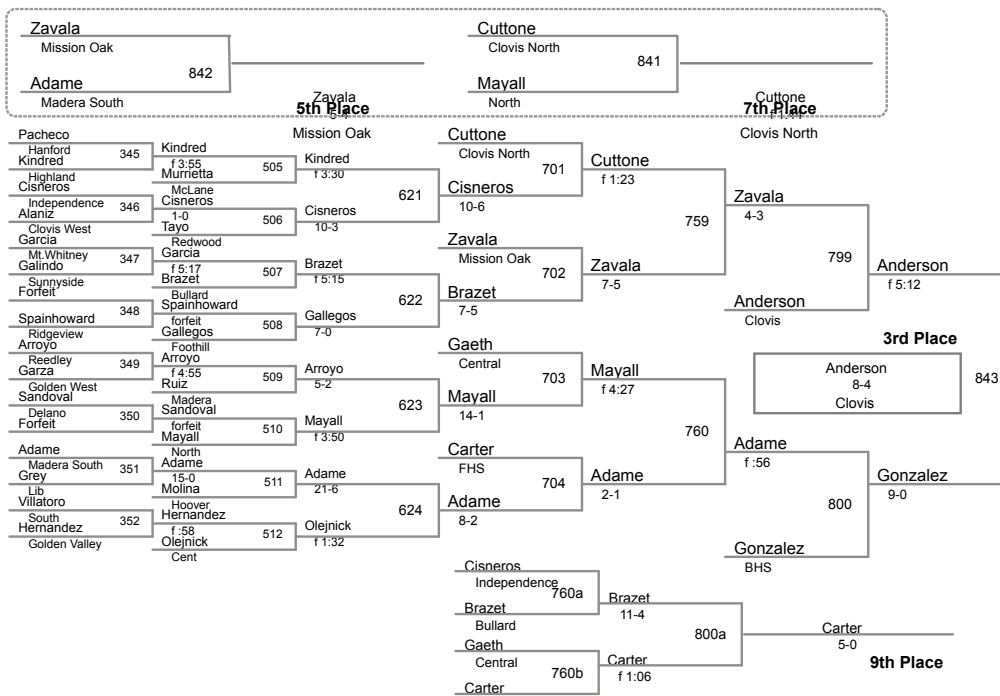

Plc	Points	Team	CH	CO
33	28	Stock	-	-
34	26	McLane	-	-
35	25.5	Sanger	-	-
36	22	Tulare Western	-	-
37	17	Independence	-	-
38	14	Delano	-	-
39	12	Tulare Union	-	-
40	11	Fresno	-	-
41	10	Hanford West	-	-
41	10	Reedley	-	-
43	9.5	Mira Monte	-	-
44	7	Tehachapi	-	-
45	5.5	Stockdale	-	-
46	5	East Bakersfield	-	-
47	4	Roosevelt	-	-
48				
49				
50				
51				
52				
53				
54				
55				
56				
57				
58				
59				
60				
61				
62				
63				
64				

115 Lbs

122 Lbs

128 Lbs

134 Lbs

140 Lbs

147 Lbs

154 Lbs

162 Lbs