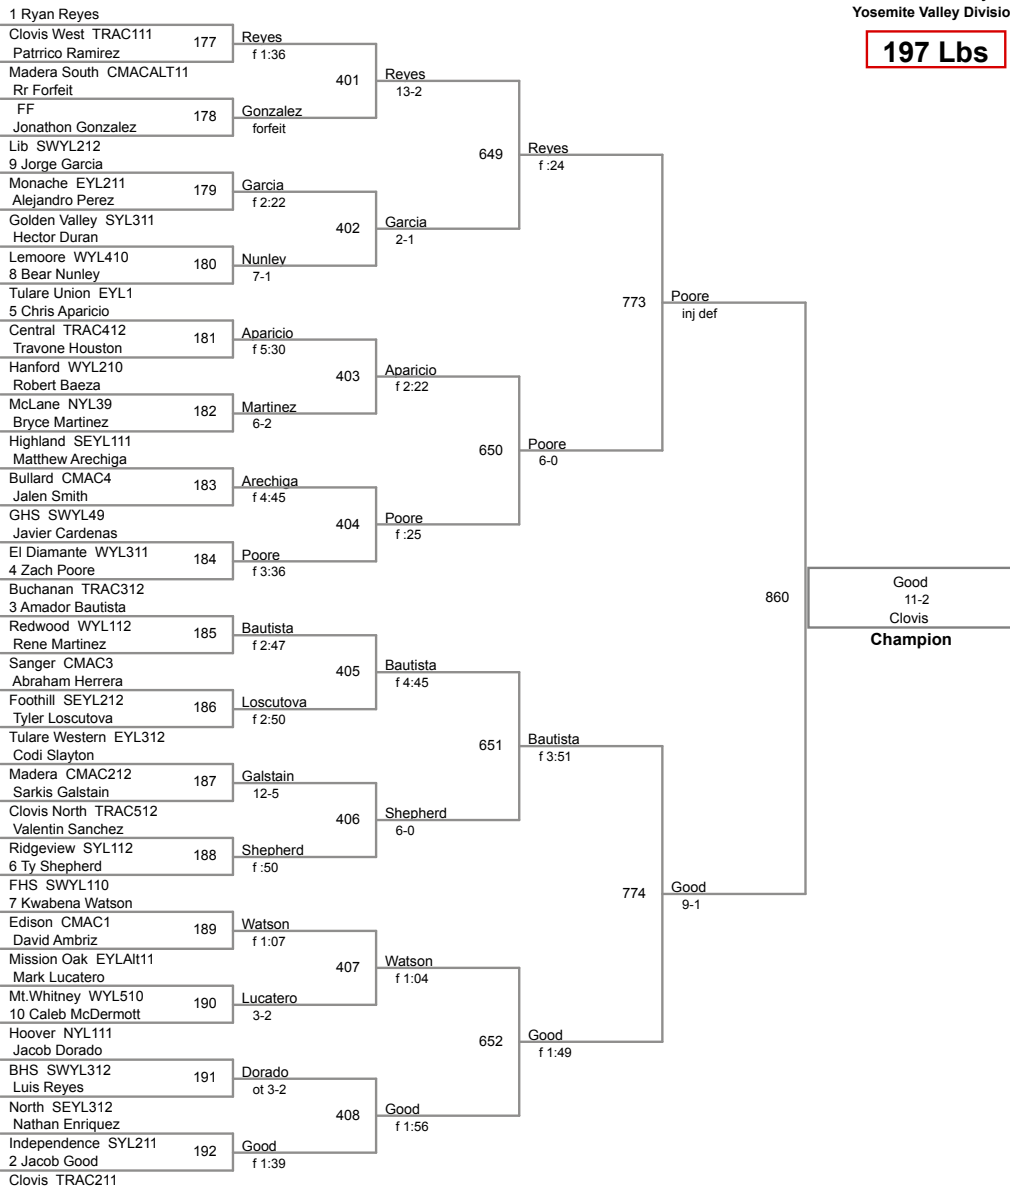

Plc	Points	Team	CH	CO
33	28	Stock	-	-
34	26	McLane	-	-
35	25.5	Sanger	-	-
36	22	Tulare Western	-	-
37	17	Independence	-	-
38	14	Delano	-	-
39	12	Tulare Union	-	-
40	11	Fresno	-	-
41	10	Hanford West	-	-
41	10	Reedley	-	-
43	9.5	Mira Monte	-	-
44	7	Tehachapi	-	-
45	5.5	Stockdale	-	-
46	5	East Bakersfield	-	-
47	4	Roosevelt	-	-
48				
49				
50				
51				
52				
53				
54				
55				
56				
57				
58				
59				
60				
61				
62				
63				
64				

115 Lbs

122 Lbs

128 Lbs

134 Lbs

140 Lbs

147 Lbs

154 Lbs

162 Lbs

184 Lbs

197 Lbs

222 Lbs

287 Lbs