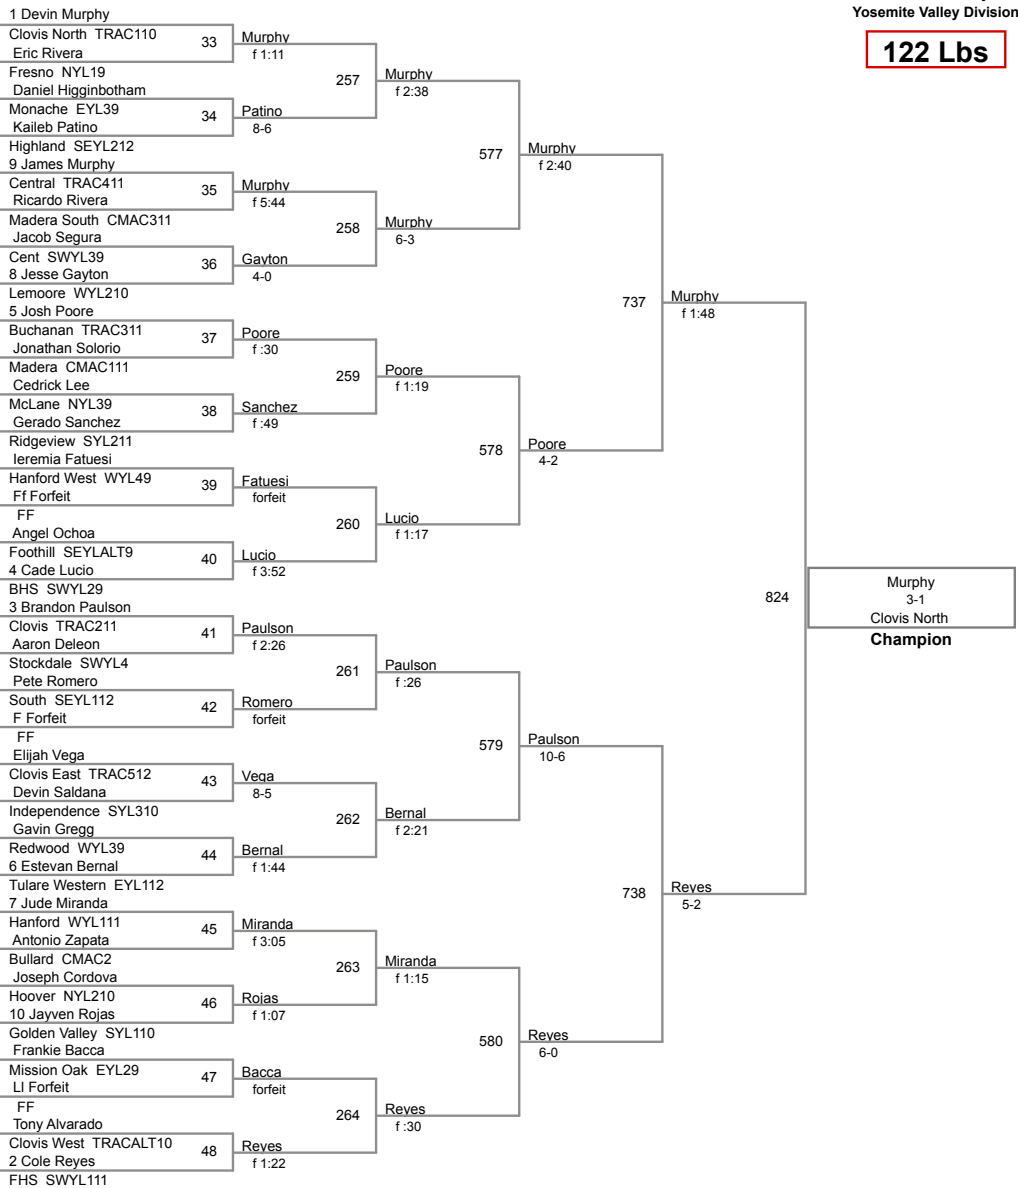

Plc	Points	Team	CH	CO
1	357	Buchanan	-	-
2	241.5	Clovis North	-	-
3	235	Clovis	-	-
4	200.5	BHS	-	-
5	193	FHS	-	-
6	170	Central	-	-
7	125.5	Monache	-	-
8	115	Clovis West	-	-
9	111	Bullard	-	-
10	103	Lemoore	-	-
11	93.5	Madera South	-	-
12	85.5	Redwood	-	-
13	79.5	Madera	-	-
14	67.5	Mission Oak	-	-
15	65.5	Cent	-	-
15	65.5	Golden Valley	-	-
17	58	Porterville	-	-
18	57	Ridgeview	-	-
19	56	Clovis East	-	-
20	55	Highland	-	-
21	43	Edison	-	-
22	40	Hanford	-	-
22	40	Mt. Whitney	-	-
24	36.5	Foothill	-	-
25	36	El Diamante	-	-
26	34.5	GHS	-	-
27	34	Lib	-	-
27	34	South	-	-
29	31	Golden West	-	-
29	31	North	-	-
31	30	Hoover	-	-
32	29	Sunnyside	-	-

Plc	Points	Team	CH	CO
33	28	Stock	-	-
34	26	McLane	-	-
35	25.5	Sanger	-	-
36	22	Tulare Western	-	-
37	17	Independence	-	-
38	14	Delano	-	-
39	12	Tulare Union	-	-
40	11	Fresno	-	-
41	10	Hanford West	-	-
41	10	Reedley	-	-
43	9.5	Mira Monte	-	-
44	7	Tehachapi	-	-
45	5.5	Stockdale	-	-
46	5	East Bakersfield	-	-
47	4	Roosevelt	-	-
48				
49				
50				
51				
52				
53				
54				
55				
56				
57				
58				
59				
60				
61				
62				
63				
64				

115 Lbs

122 Lbs

128 Lbs

134 Lbs

140 Lbs

147 Lbs

154 Lbs

162 Lbs

184 Lbs

197 Lbs

222 Lbs

287 Lbs