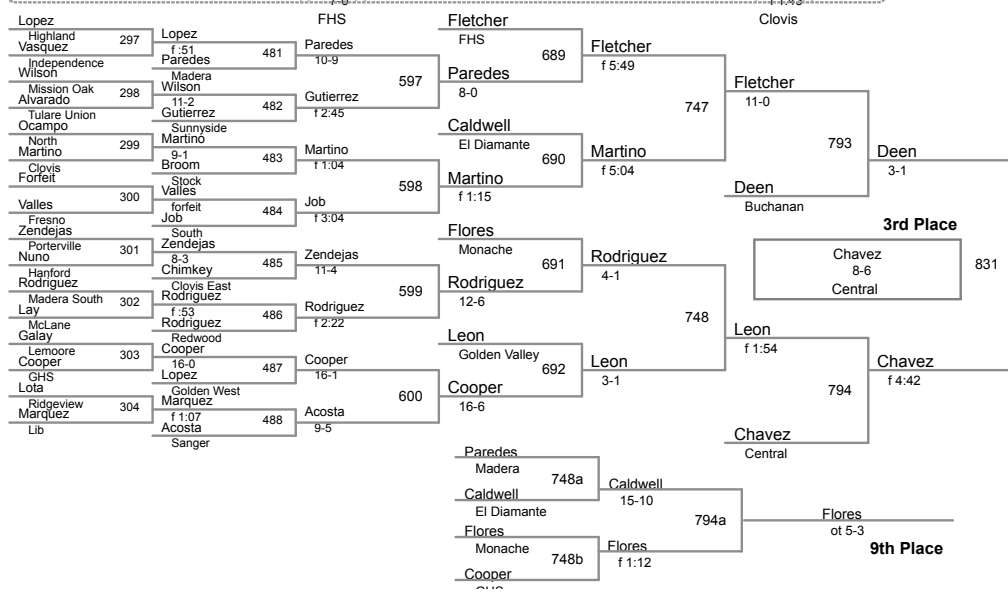

Plc	Points	Team	CH	CO
33	28	Stock	-	-
34	26	McLane	-	-
35	25.5	Sanger	-	-
36	22	Tulare Western	-	-
37	17	Independence	-	-
38	14	Delano	-	-
39	12	Tulare Union	-	-
40	11	Fresno	-	-
41	10	Hanford West	-	-
41	10	Reedley	-	-
43	9.5	Mira Monte	-	-
44	7	Tehachapi	-	-
45	5.5	Stockdale	-	-
46	5	East Bakersfield	-	-
47	4	Roosevelt	-	-
48				
49				
50				
51				
52				
53				
54				
55				
56				
57				
58				
59				
60				
61				
62				
63				
64				

115 Lbs

122 Lbs

128 Lbs

134 Lbs

140 Lbs

147 Lbs

154 Lbs

162 Lbs