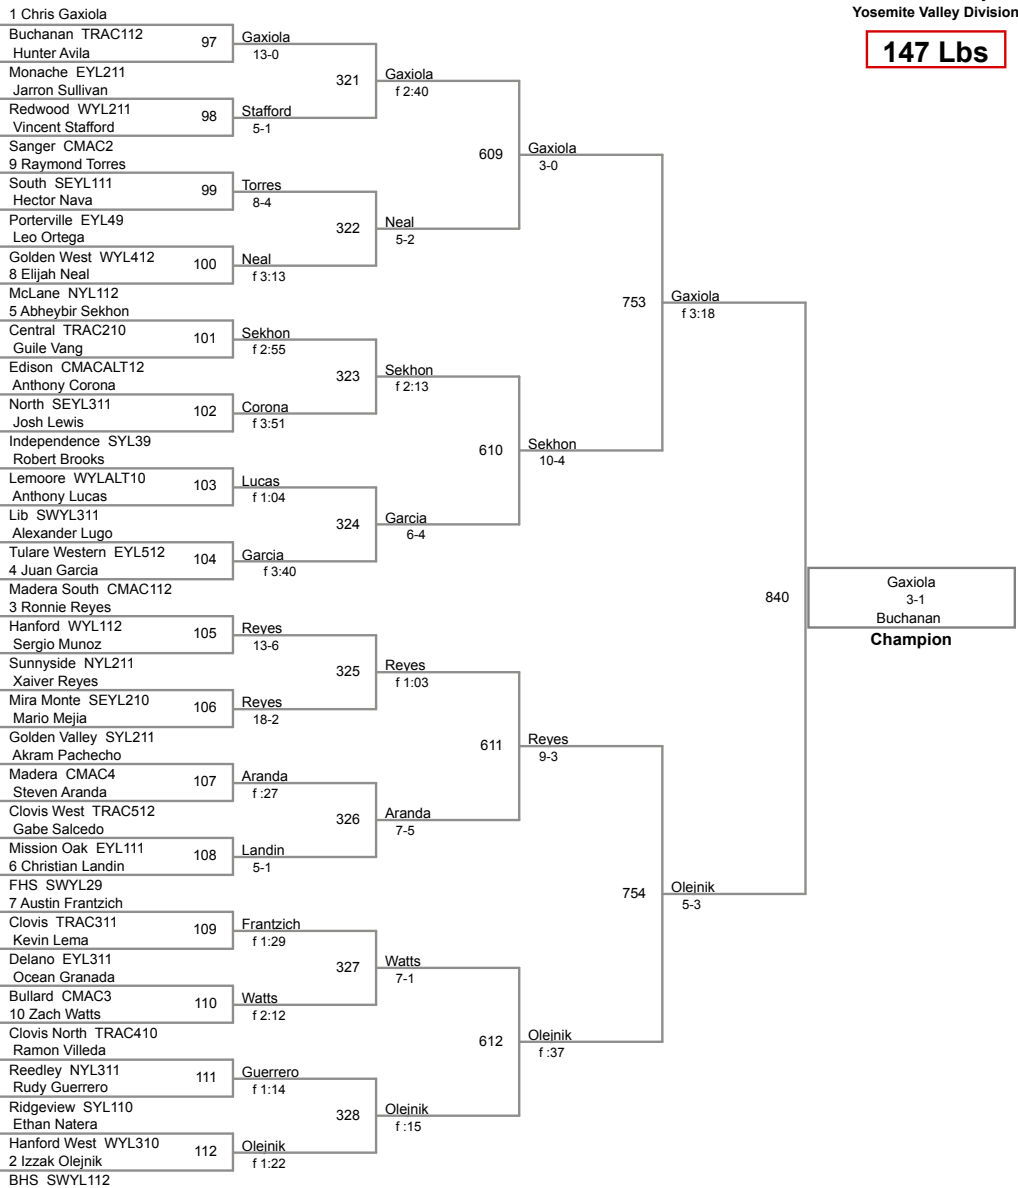

Plc	Points	Team	CH	CO
33	28	Stock	-	-
34	26	McLane	-	-
35	25.5	Sanger	-	-
36	22	Tulare Western	-	-
37	17	Independence	-	-
38	14	Delano	-	-
39	12	Tulare Union	-	-
40	11	Fresno	-	-
41	10	Hanford West	-	-
41	10	Reedley	-	-
43	9.5	Mira Monte	-	-
44	7	Tehachapi	-	-
45	5.5	Stockdale	-	-
46	5	East Bakersfield	-	-
47	4	Roosevelt	-	-
48				
49				
50				
51				
52				
53				
54				
55				
56				
57				
58				
59				
60				
61				
62				
63				
64				

115 Lbs

122 Lbs

128 Lbs

134 Lbs

140 Lbs

147 Lbs

154 Lbs

162 Lbs

184 Lbs

197 Lbs

222 Lbs

287 Lbs