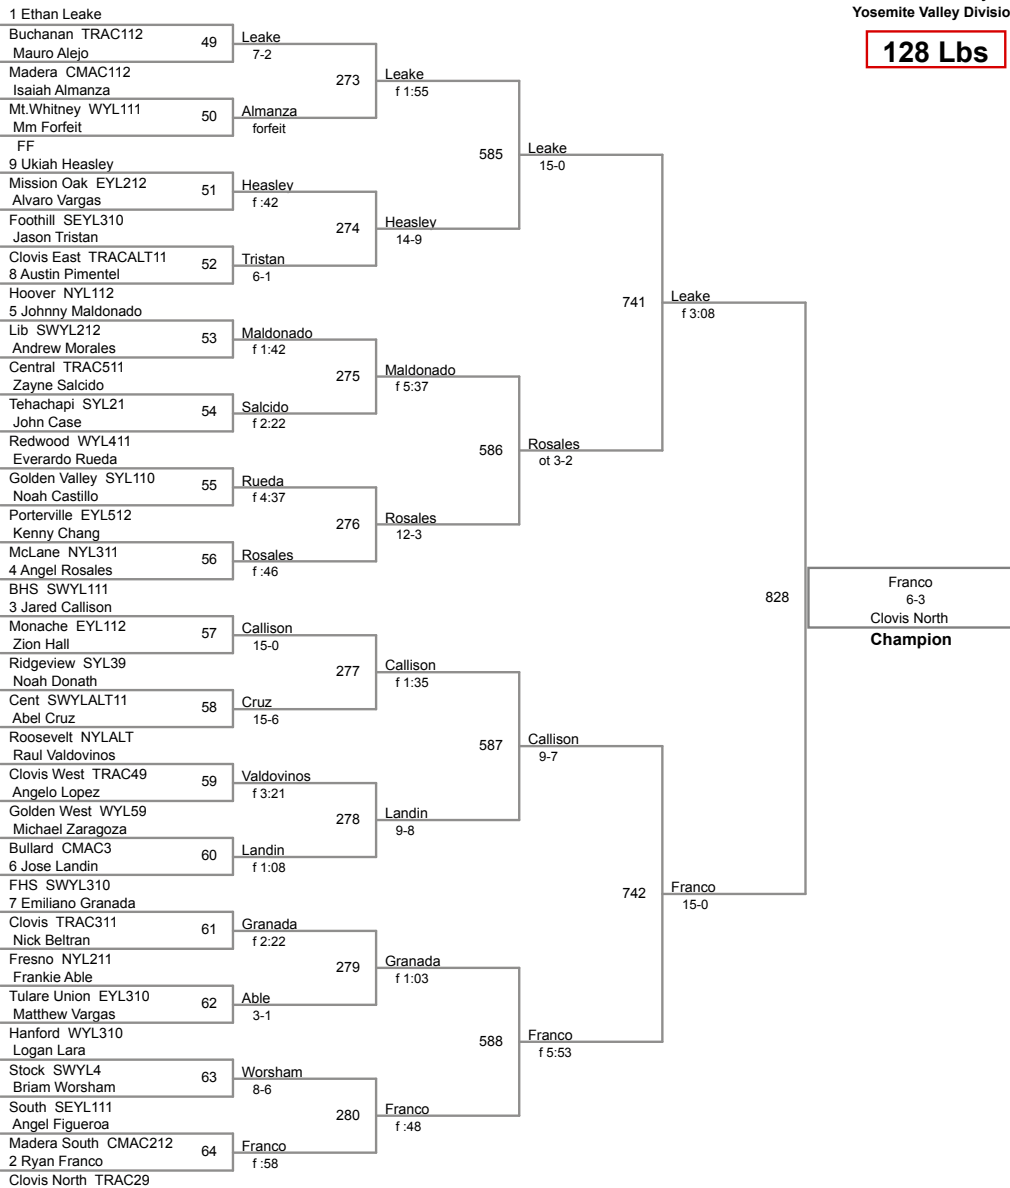

Plc	Points	Team	CH	CO
33	28	Stock	-	-
34	26	McLane	-	-
35	25.5	Sanger	-	-
36	22	Tulare Western	-	-
37	17	Independence	-	-
38	14	Delano	-	-
39	12	Tulare Union	-	-
40	11	Fresno	-	-
41	10	Hanford West	-	-
41	10	Reedley	-	-
43	9.5	Mira Monte	-	-
44	7	Tehachapi	-	-
45	5.5	Stockdale	-	-
46	5	East Bakersfield	-	-
47	4	Roosevelt	-	-
48				
49				
50				
51				
52				
53				
54				
55				
56				
57				
58				
59				
60				
61				
62				
63				
64				

115 Lbs

122 Lbs

128 Lbs

134 Lbs

140 Lbs

147 Lbs

154 Lbs

162 Lbs