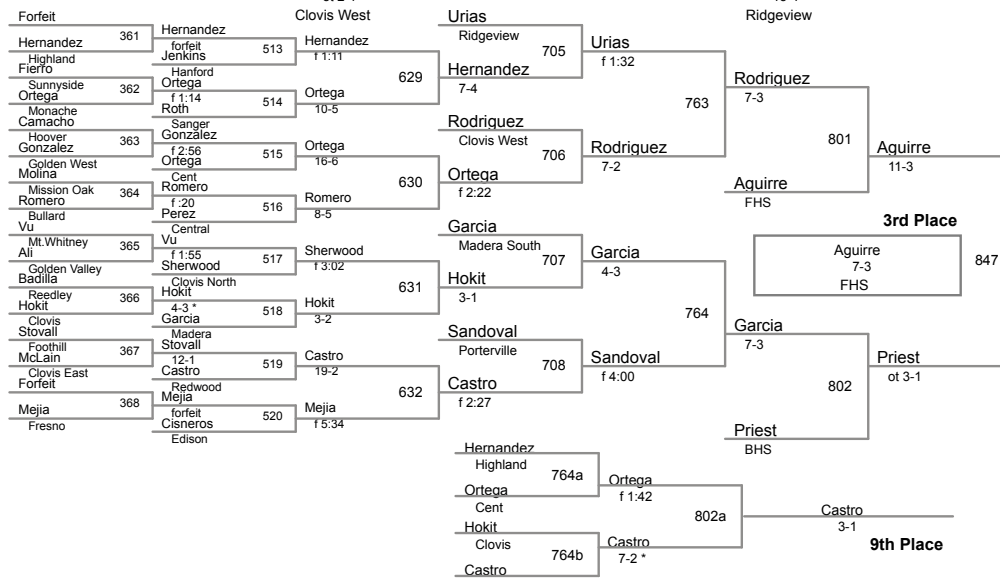

Plc	Points	Team	CH	CO
1	357	Buchanan	-	-
2	241.5	Clovis North	-	-
3	235	Clovis	-	-
4	200.5	BHS	-	-
5	193	FHS	-	-
6	170	Central	-	-
7	125.5	Monache	-	-
8	115	Clovis West	-	-
9	111	Bullard	-	-
10	103	Lemoore	-	-
11	93.5	Madera South	-	-
12	85.5	Redwood	-	-
13	79.5	Madera	-	-
14	67.5	Mission Oak	-	-
15	65.5	Cent	-	-
15	65.5	Golden Valley	-	-
17	58	Porterville	-	-
18	57	Ridgeview	-	-
19	56	Clovis East	-	-
20	55	Highland	-	-
21	43	Edison	-	-
22	40	Hanford	-	-
22	40	Mt. Whitney	-	-
24	36.5	Foothill	-	-
25	36	El Diamante	-	-
26	34.5	GHS	-	-
27	34	Lib	-	-
27	34	South	-	-
29	31	Golden West	-	-
29	31	North	-	-
31	30	Hoover	-	-
32	29	Sunnyside	-	-

Plc	Points	Team	CH	CO
33	28	Stock	-	-
34	26	McLane	-	-
35	25.5	Sanger	-	-
36	22	Tulare Western	-	-
37	17	Independence	-	-
38	14	Delano	-	-
39	12	Tulare Union	-	-
40	11	Fresno	-	-
41	10	Hanford West	-	-
41	10	Reedley	-	-
43	9.5	Mira Monte	-	-
44	7	Tehachapi	-	-
45	5.5	Stockdale	-	-
46	5	East Bakersfield	-	-
47	4	Roosevelt	-	-
48				
49				
50				
51				
52				
53				
54				
55				
56				
57				
58				
59				
60				
61				
62				
63				
64				

115 Lbs

122 Lbs

128 Lbs

134 Lbs

140 Lbs

147 Lbs

154 Lbs

162 Lbs