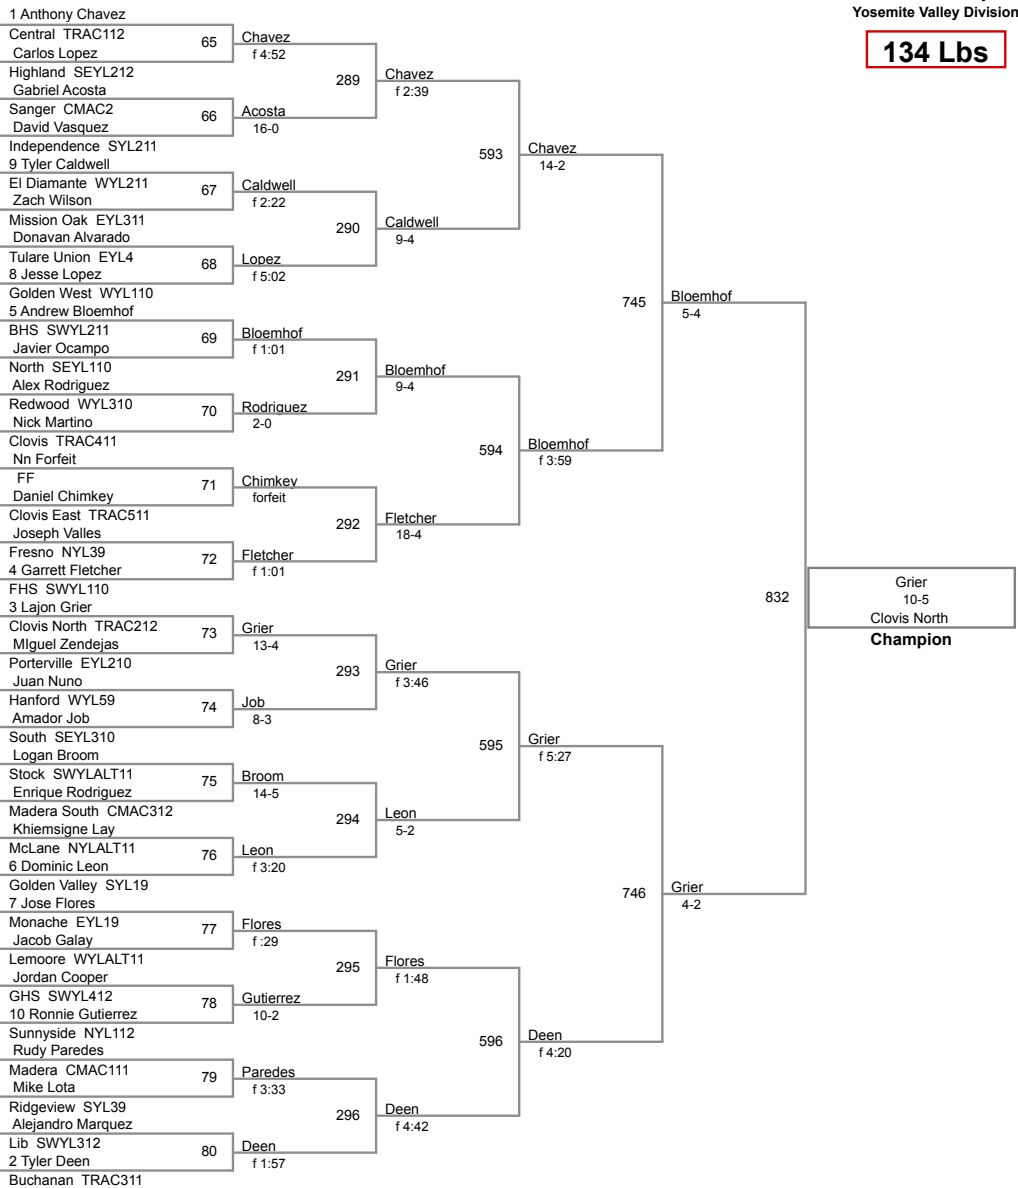

Plc	Points	Team	CH	CO
33	28	Stock	-	-
34	26	McLane	-	-
35	25.5	Sanger	-	-
36	22	Tulare Western	-	-
37	17	Independence	-	-
38	14	Delano	-	-
39	12	Tulare Union	-	-
40	11	Fresno	-	-
41	10	Hanford West	-	-
41	10	Reedley	-	-
43	9.5	Mira Monte	-	-
44	7	Tehachapi	-	-
45	5.5	Stockdale	-	-
46	5	East Bakersfield	-	-
47	4	Roosevelt	-	-
48				
49				
50				
51				
52				
53				
54				
55				
56				
57				
58				
59				
60				
61				
62				
63				
64				

115 Lbs

122 Lbs

128 Lbs

134 Lbs

140 Lbs

147 Lbs

154 Lbs

162 Lbs

184 Lbs

197 Lbs

222 Lbs

287 Lbs