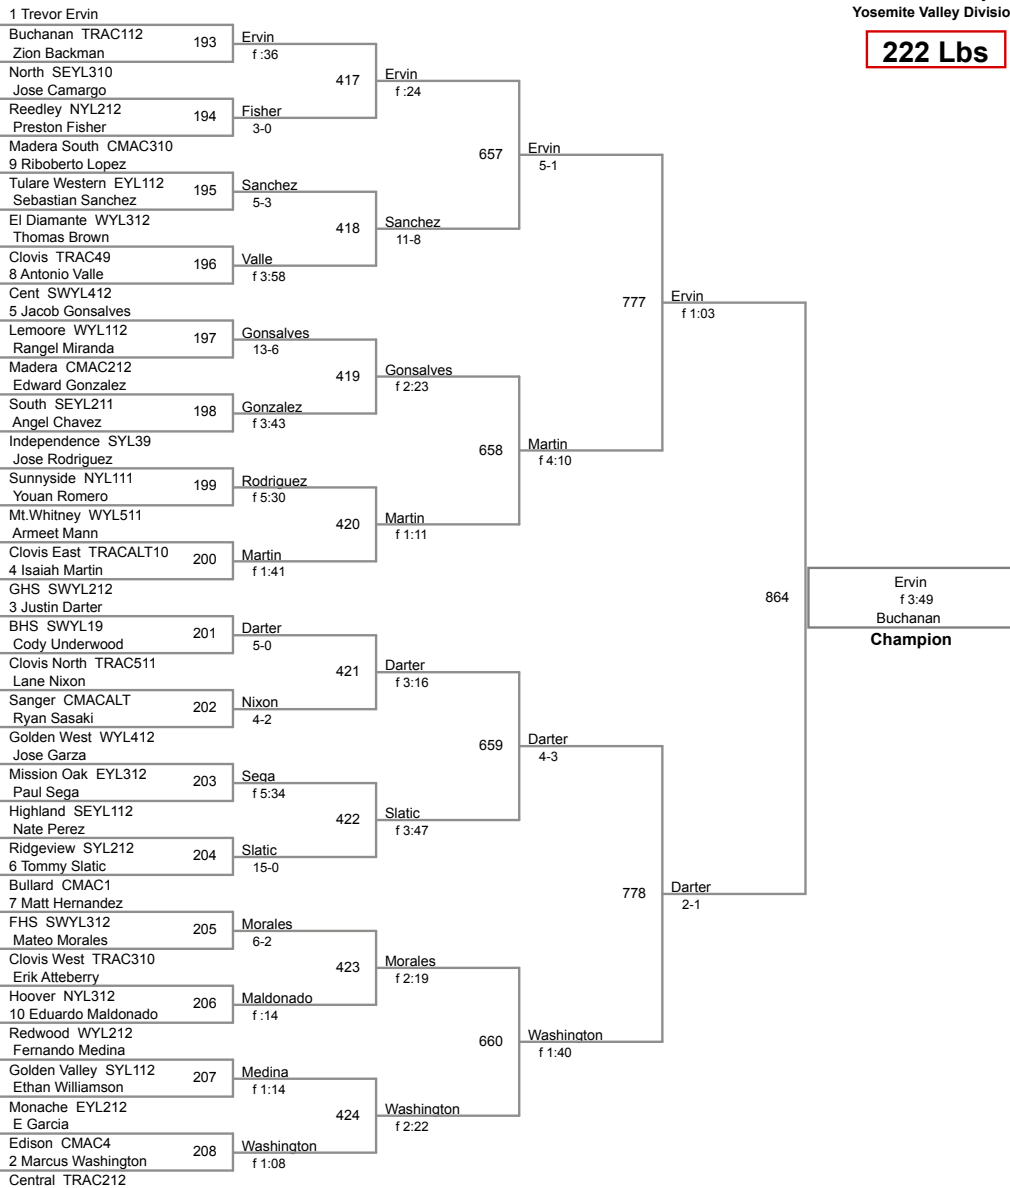

Plc	Points	Team	CH	CO
33	28	Stock	-	-
34	26	McLane	-	-
35	25.5	Sanger	-	-
36	22	Tulare Western	-	-
37	17	Independence	-	-
38	14	Delano	-	-
39	12	Tulare Union	-	-
40	11	Fresno	-	-
41	10	Hanford West	-	-
41	10	Reedley	-	-
43	9.5	Mira Monte	-	-
44	7	Tehachapi	-	-
45	5.5	Stockdale	-	-
46	5	East Bakersfield	-	-
47	4	Roosevelt	-	-
48				
49				
50				
51				
52				
53				
54				
55				
56				
57				
58				
59				
60				
61				
62				
63				
64				

115 Lbs

122 Lbs

128 Lbs

134 Lbs

140 Lbs

147 Lbs

154 Lbs

162 Lbs

184 Lbs

197 Lbs

222 Lbs

287 Lbs