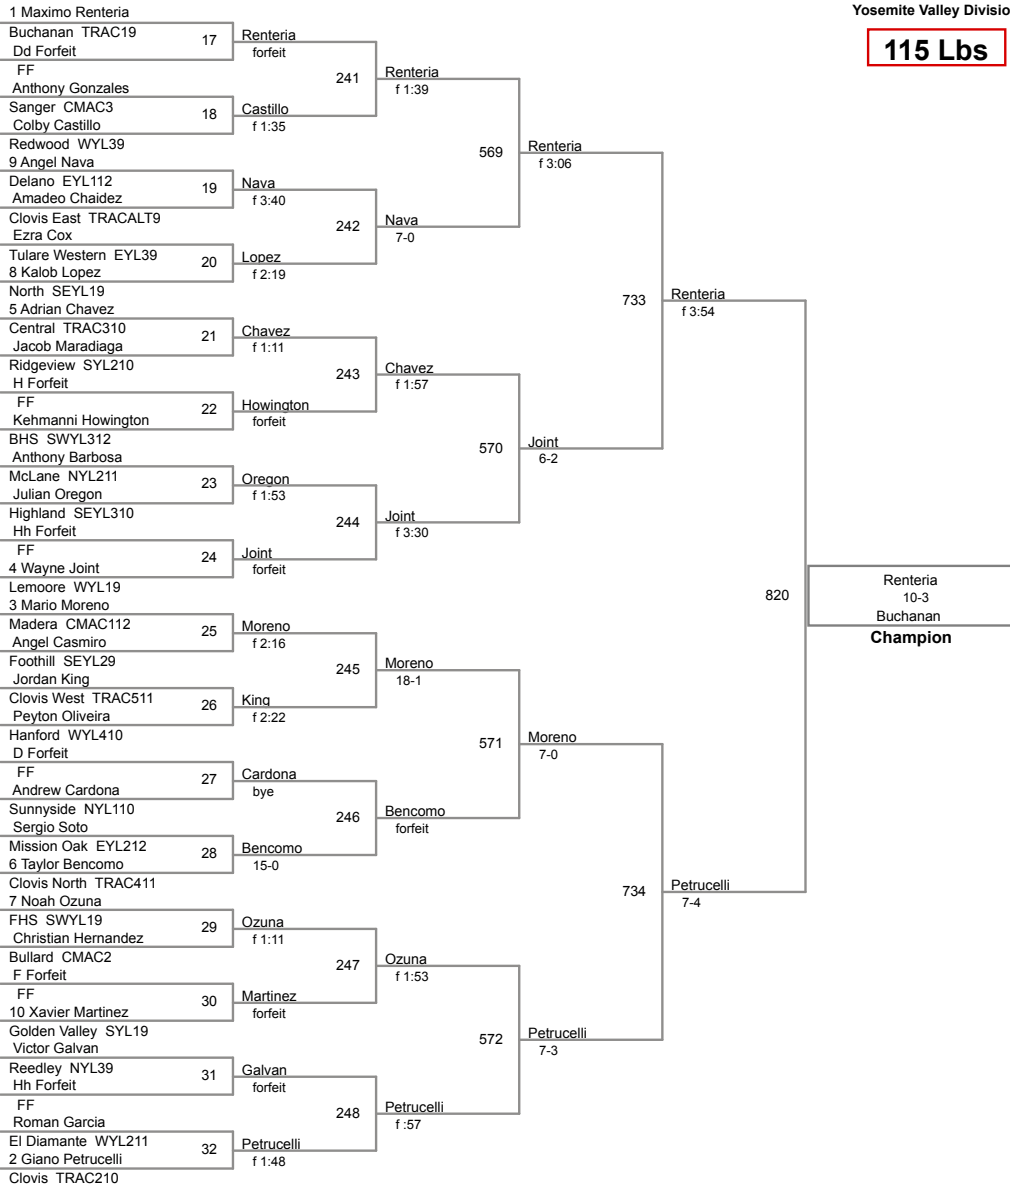

Plc	Points	Team	CH	CO
1	357	Buchanan	-	-
2	241.5	Clovis North	-	-
3	235	Clovis	-	-
4	200.5	BHS	-	-
5	193	FHS	-	-
6	170	Central	-	-
7	125.5	Monache	-	-
8	115	Clovis West	-	-
9	111	Bullard	-	-
10	103	Lemoore	-	-
11	93.5	Madera South	-	-
12	85.5	Redwood	-	-
13	79.5	Madera	-	-
14	67.5	Mission Oak	-	-
15	65.5	Cent	-	-
15	65.5	Golden Valley	-	-
17	58	Porterville	-	-
18	57	Ridgeview	-	-
19	56	Clovis East	-	-
20	55	Highland	-	-
21	43	Edison	-	-
22	40	Hanford	-	-
22	40	Mt. Whitney	-	-
24	36.5	Foothill	-	-
25	36	El Diamante	-	-
26	34.5	GHS	-	-
27	34	Lib	-	-
27	34	South	-	-
29	31	Golden West	-	-
29	31	North	-	-
31	30	Hoover	-	-
32	29	Sunnyside	-	-

Plc	Points	Team	CH	CO
33	28	Stock	-	-
34	26	McLane	-	-
35	25.5	Sanger	-	-
36	22	Tulare Western	-	-
37	17	Independence	-	-
38	14	Delano	-	-
39	12	Tulare Union	-	-
40	11	Fresno	-	-
41	10	Hanford West	-	-
41	10	Reedley	-	-
43	9.5	Mira Monte	-	-
44	7	Tehachapi	-	-
45	5.5	Stockdale	-	-
46	5	East Bakersfield	-	-
47	4	Roosevelt	-	-
48				
49				
50				
51				
52				
53				
54				
55				
56				
57				
58				
59				
60				
61				
62				
63				
64				

115 Lbs

122 Lbs

128 Lbs

134 Lbs

140 Lbs

147 Lbs

154 Lbs

162 Lbs

184 Lbs

197 Lbs

222 Lbs

287 Lbs