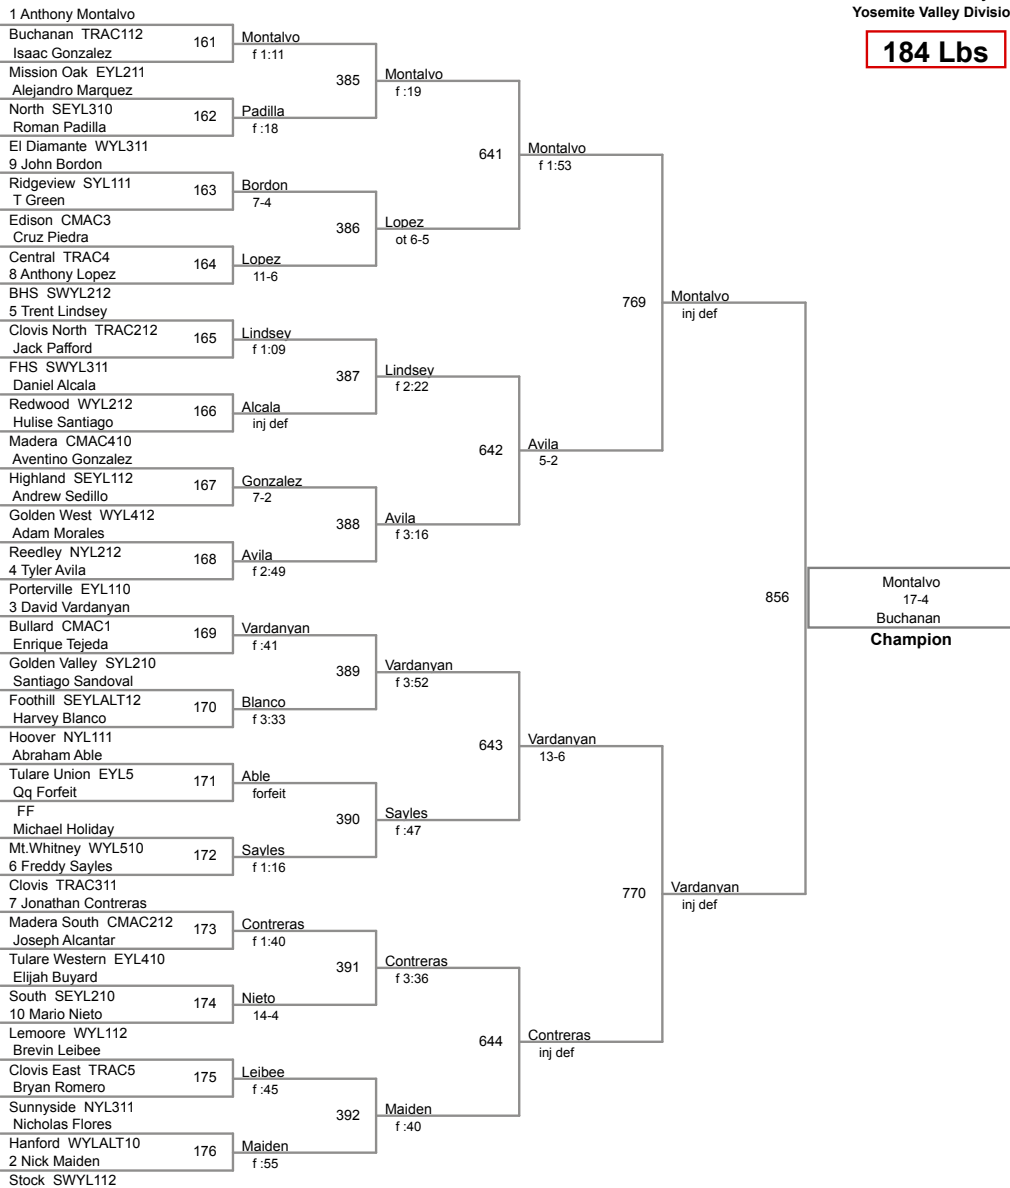

Plc	Points	Team	CH	CO
33	28	Stock	-	-
34	26	McLane	-	-
35	25.5	Sanger	-	-
36	22	Tulare Western	-	-
37	17	Independence	-	-
38	14	Delano	-	-
39	12	Tulare Union	-	-
40	11	Fresno	-	-
41	10	Hanford West	-	-
41	10	Reedley	-	-
43	9.5	Mira Monte	-	-
44	7	Tehachapi	-	-
45	5.5	Stockdale	-	-
46	5	East Bakersfield	-	-
47	4	Roosevelt	-	-
48				
49				
50				
51				
52				
53				
54				
55				
56				
57				
58				
59				
60				
61				
62				
63				
64				

115 Lbs

122 Lbs

128 Lbs

134 Lbs

140 Lbs

147 Lbs

154 Lbs

162 Lbs

184 Lbs

197 Lbs

222 Lbs

287 Lbs