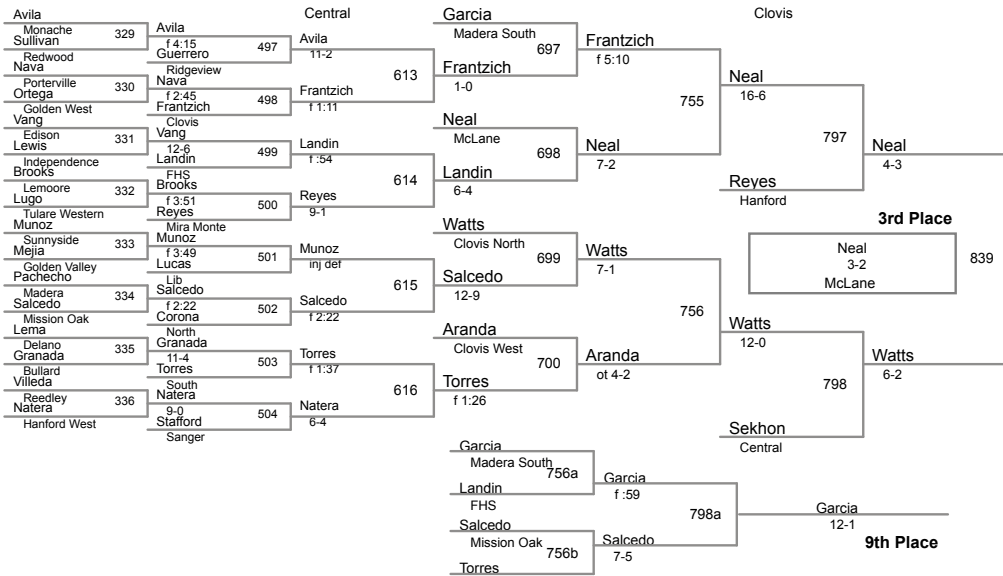

Plc	Points	Team	CH	CO
33	28	Stock	-	-
34	26	McLane	-	-
35	25.5	Sanger	-	-
36	22	Tulare Western	-	-
37	17	Independence	-	-
38	14	Delano	-	-
39	12	Tulare Union	-	-
40	11	Fresno	-	-
41	10	Hanford West	-	-
41	10	Reedley	-	-
43	9.5	Mira Monte	-	-
44	7	Tehachapi	-	-
45	5.5	Stockdale	-	-
46	5	East Bakersfield	-	-
47	4	Roosevelt	-	-
48				
49				
50				
51				
52				
53				
54				
55				
56				
57				
58				
59				
60				
61				
62				
63				
64				

115 Lbs

122 Lbs

128 Lbs

134 Lbs

140 Lbs

147 Lbs

154 Lbs

162 Lbs