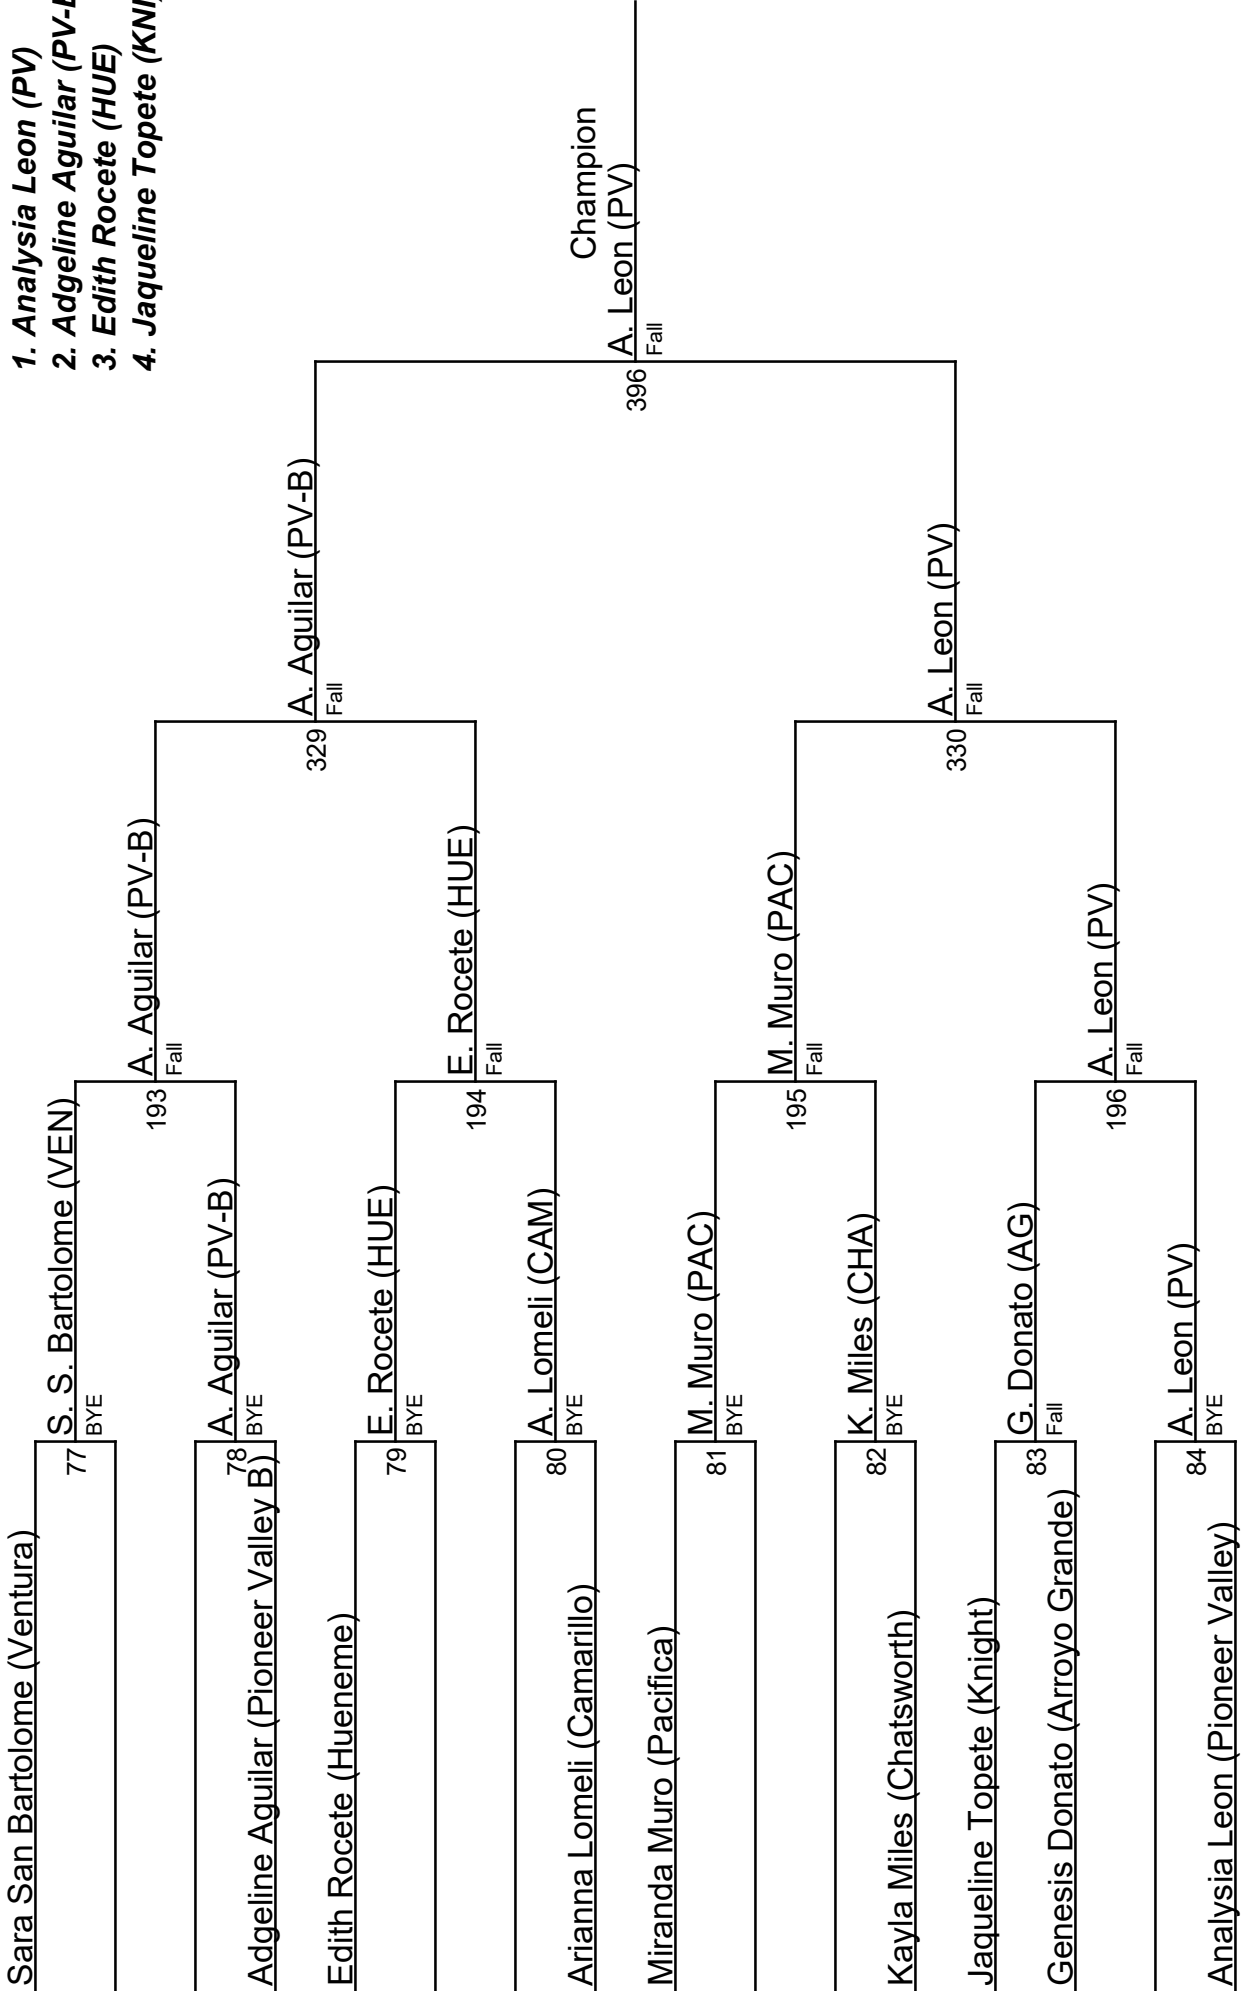

192

BYE

V. Zayas (SM)

270

Fall

L:76

**Showdown Tournament / 160**

1. **Analysia Leon (PV)**
2. **Adgeline Aguilar (PV-B)**
3. **Edith Rocete (HUE)**
4. **Jaqueline Topete (KNI)**