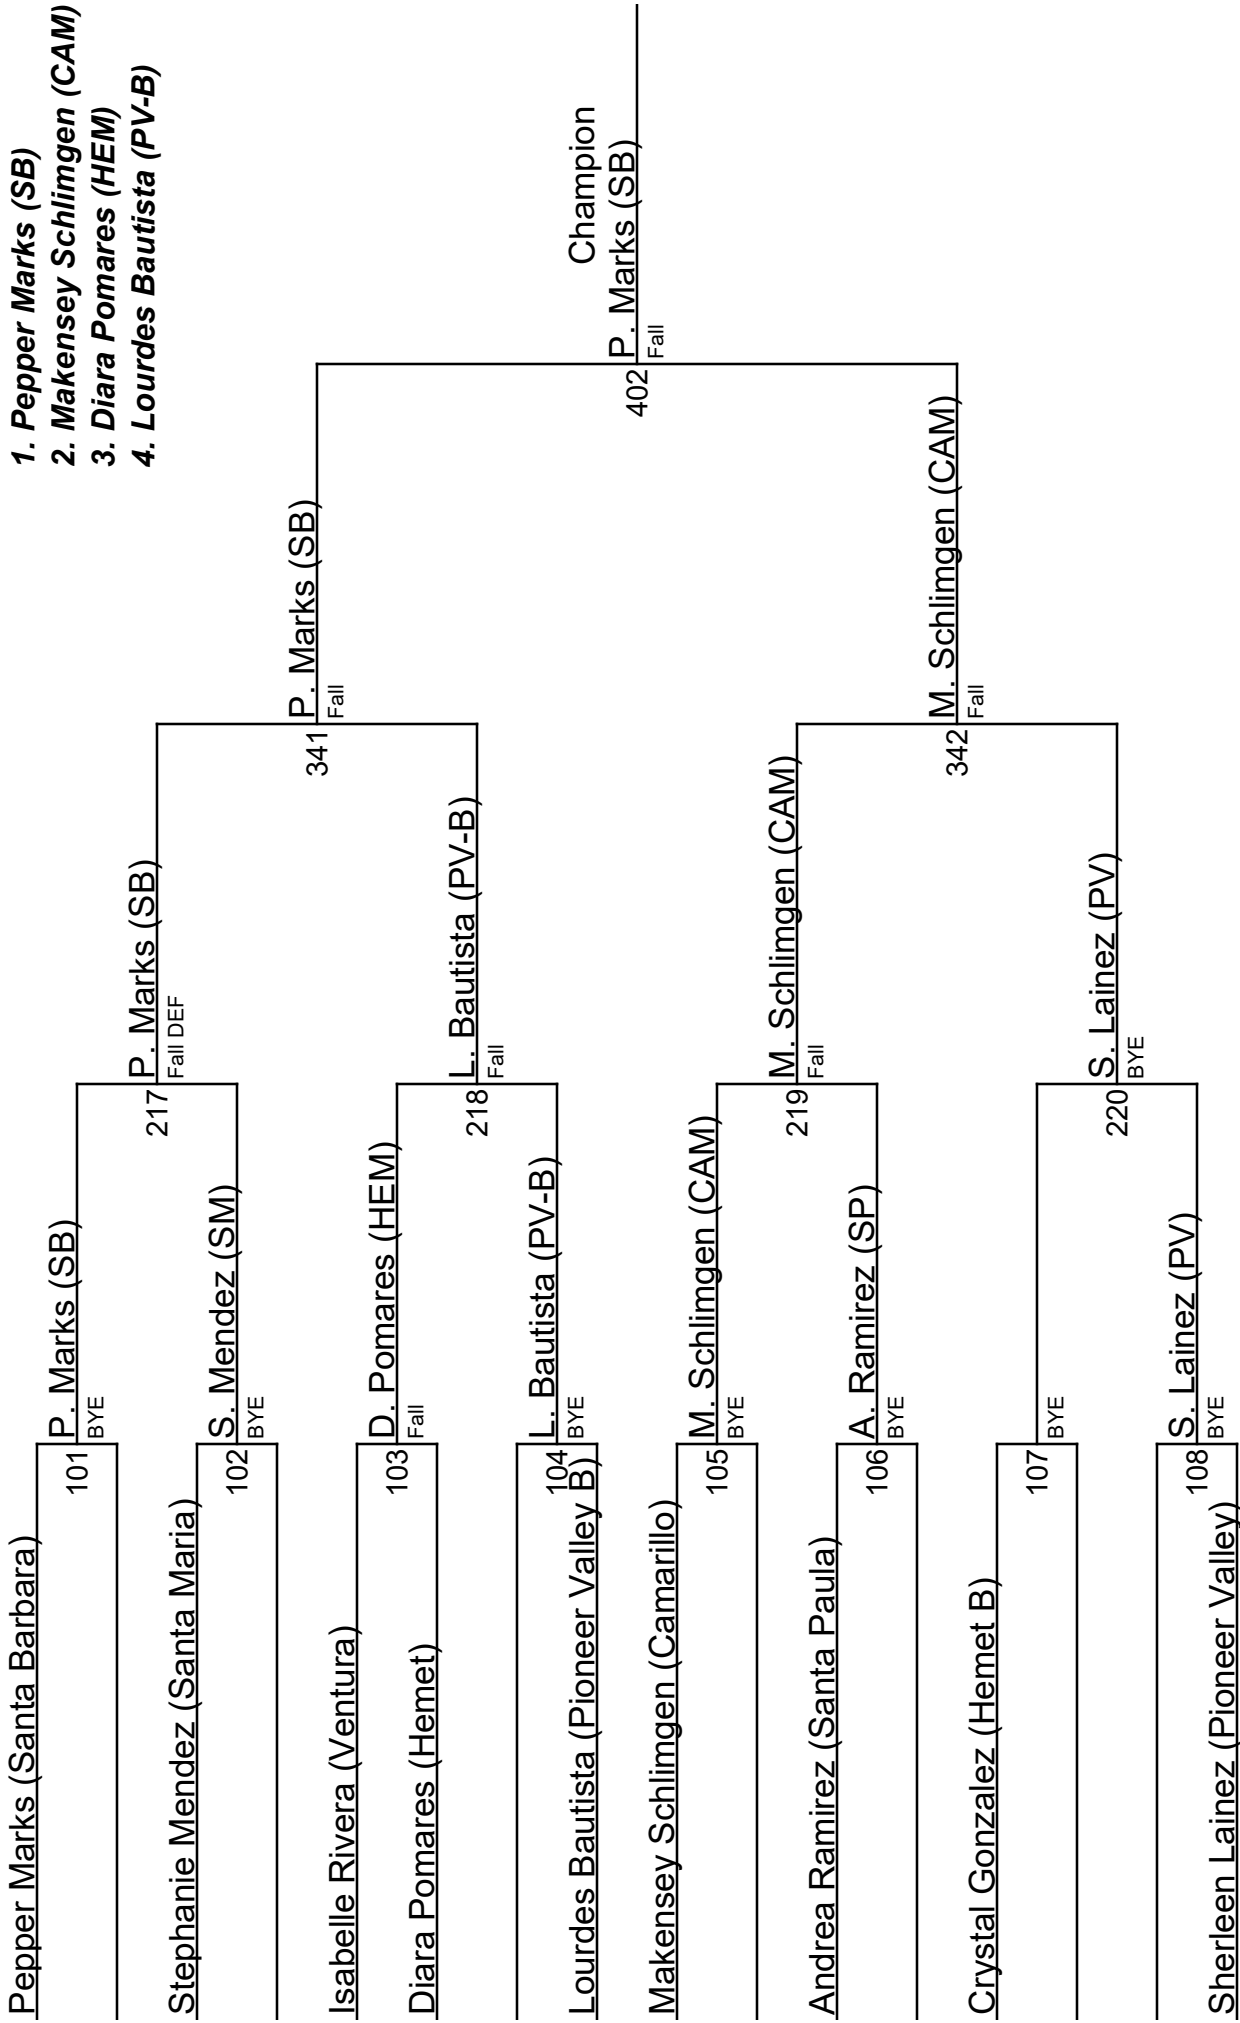

D. Sierra (PV)  
7-0

**Showdown Tournament / 235**

1. **Pepper Marks (SB)**
2. **Makensey Schlimgen (CAM)**
3. **Diara Pomares (HEM)**
4. **Lourdes Bautista (PV-B)**